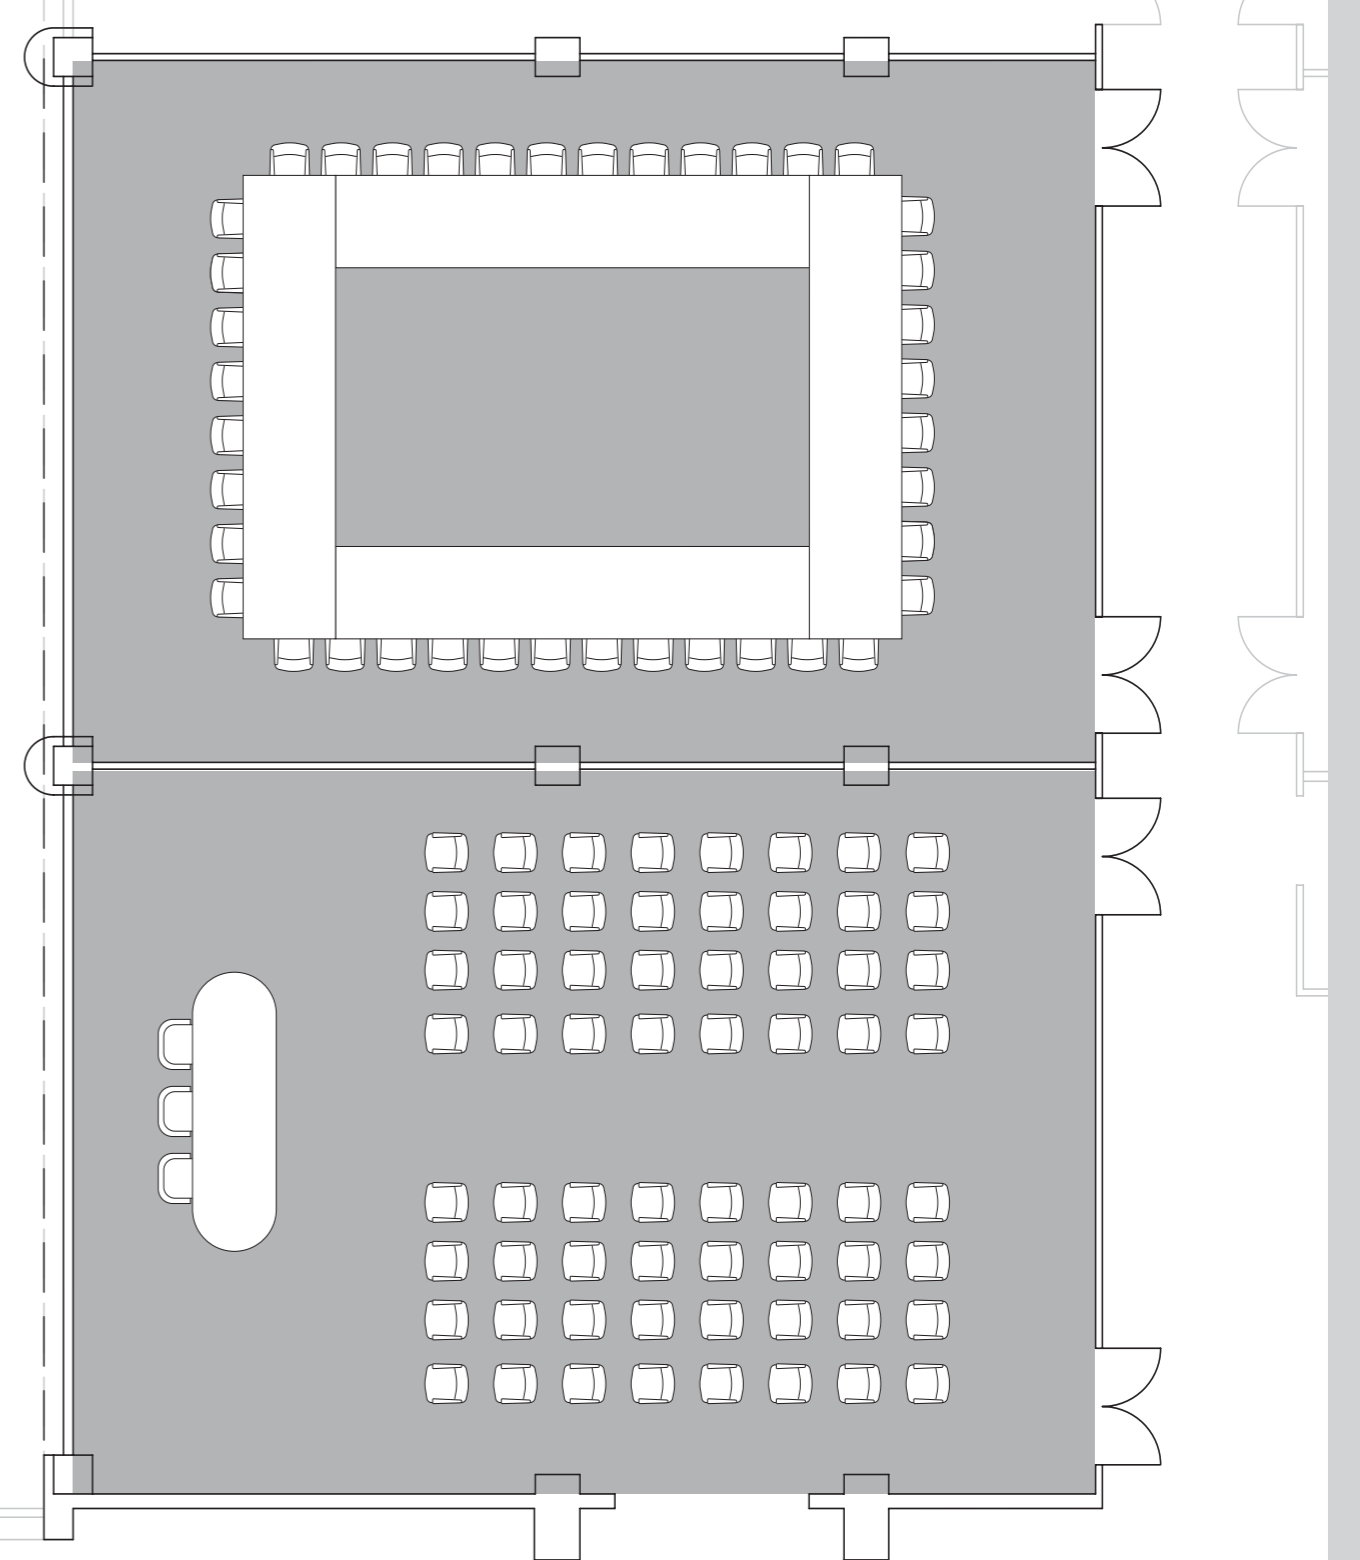

Meeting Room

ARTEMISI

DIMENSIONE SALA
MEASURE ROOM 7,15 M X 10,49 M
7,15 M X 10,49 M

SUPERFICIE
SURFACE 75 MQ
75 MQ

ALTEZZA
HEIGHT 2,70 M
2,70 M

👤👤👤
PLATEA
THEATRE 60 PAX

👤👤
BANCHI SCUOLA
CLASS ROOM 35 PAX

👤👤
FERRO DI CAVALLO
"U" TABLE 30 PAX

👤👤
UNICO
UNIQUE TABLE 35 PAX

👤
BANCHETTI
BANQUET 60 PAX

👤
COCKTAIL
COCKTAIL 70 PAX

LUCE NATURALE
NATURAL LIGHT

FOYER

DIMENSIONE SALA
MEASURE ROOM 7,50 M X 10,50 M
7,50 M X 10,50 M

SUPERFICIE
SURFACE 79 MQ
79 MQ

ALTEZZA
HEIGHT 2,70 M
2,70 M

👤👤👤
PLATEA
THEATRE 70 PAX

👤👤
BANCHI SCUOLA
CLASS ROOM 35 PAX

👤👤
FERRO DI CAVALLO
"U" TABLE 30 PAX

👤👤
UNICO
UNIQUE TABLE 35 PAX

👤
BANCHETTI
BANQUET 60 PAX

👤
COCKTAIL
COCKTAIL 70 PAX