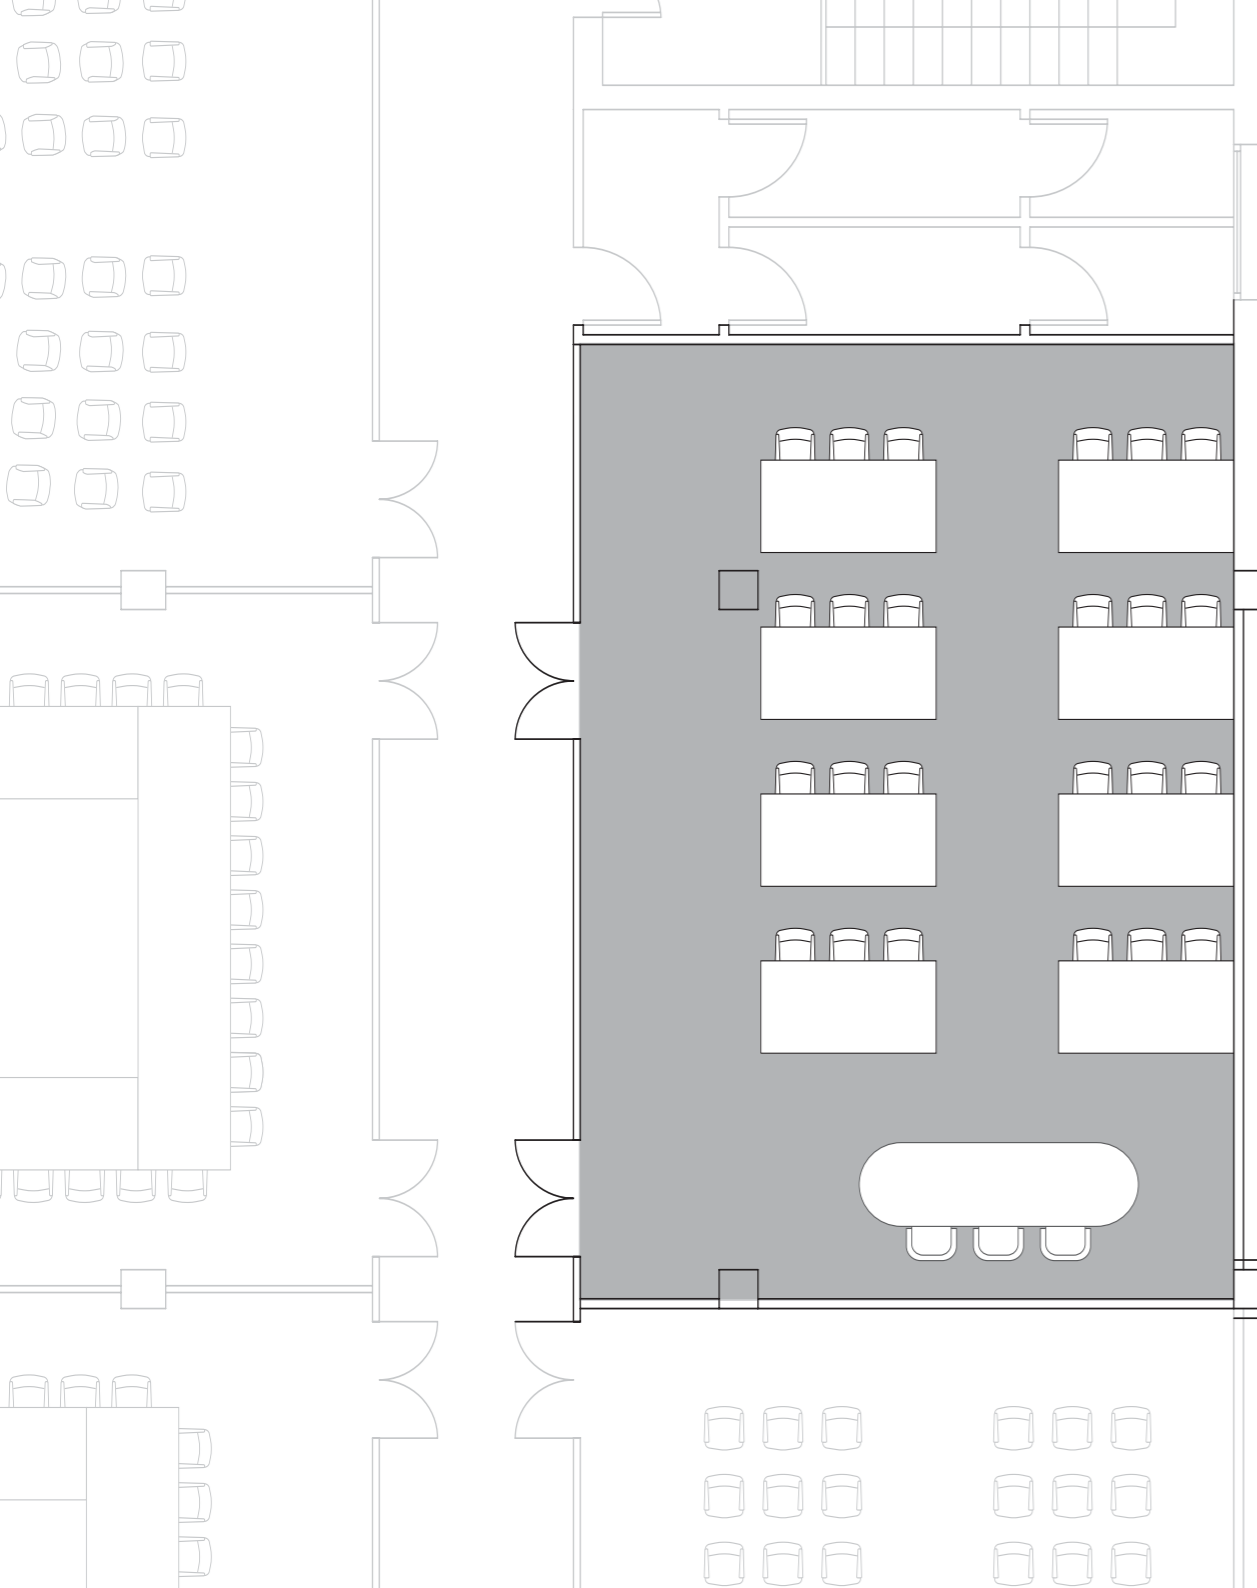

👤👤
BANCHI SCUOLA
CLASS ROOM 35 PAX

👤👤
FERRO DI CAVALLO
"U" TABLE 30 PAX

👤👤
UNICO
UNIQUE TABLE 35 PAX

👤
BANCHETTI
BANQUET 60 PAX

👤
COCKTAIL
COCKTAIL 70 PAX

Meeting Room

RICCADONNA

DIMENSIONE SALA 7,77 M X 6,80 M
MEASURE ROOM 7,77 M X 6,80 M