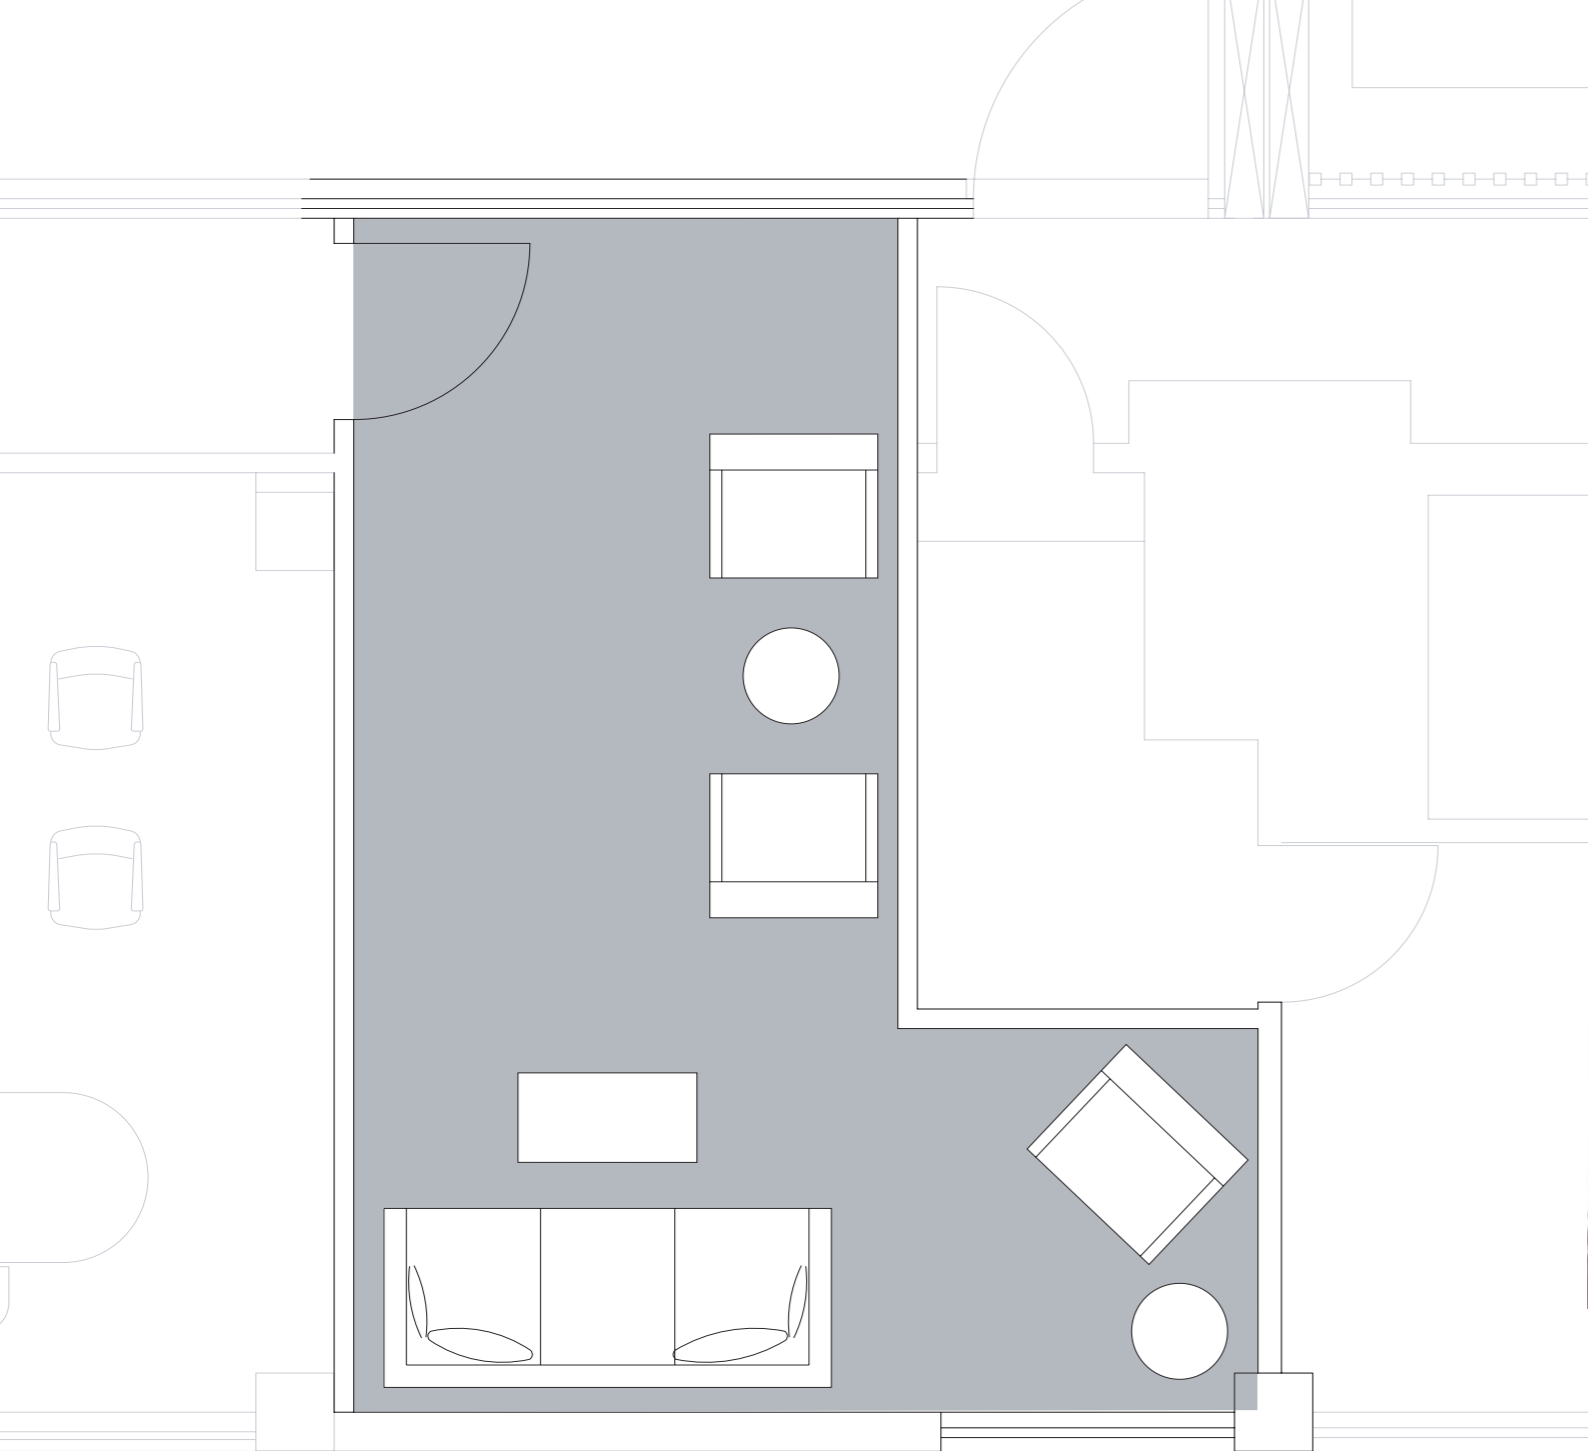

 BANCHI SCUOLA
CLASS ROOM 200 PAX

 FERRO DI CAVALLO
"U" TABLE 90 PAX

 UNICO
UNIQUE TABLE 120 PAX

 BANCHETTI
BANQUET 330 PAX

 COCKTAIL
COCKTAIL 360 PAX

Meeting Room

DUE TORRI

DIMENSIONE SALA MEASURE ROOM	5,50 M X 4,70 M 5,50 M X 4,70 M
SUPERFICIE SURFACE	26 MQ 26 MQ
ALTEZZA HEIGHT	2,70 M 2,70 M
PLATEA THEATRE	80 PAX
BANCHI SCUOLA CLASS ROOM	40 PAX
FERRO DI CAVALLO "U" TABLE	35 PAX
UNICO UNIQUE TABLE	38 PAX
BANCHETTI BANQUET	72 PAX
COCKTAIL COCKTAIL	70 PAX

Meeting Room

V.I.P.

DIMENSIONE SALA MEASURE ROOM	4,75 M X 4,75 M 4,75 M X 4,75 M
SUPERFICIE SURFACE	22 MQ 22 MQ
ALTEZZA HEIGHT	2,70 M 2,70 M
 PLATEA THEATRE	10 PAX
 UNICO UNIQUE TABLE	8 PAX

EXECUTIVE

DIMENSIONE SALA MEASURE ROOM	7 M X 4,60 M 7 M X 4,60 M
SUPERFICIE SURFACE	32,2 MQ 32,2 MQ
ALTEZZA HEIGHT	2,45 M 2,45 M
 PLATEA THEATRE	20 PAX
 BANCHI SCUOLA CLASS ROOM	12 PAX
 FERRO DI CAVALLO "U" TABLE	16 PAX
 UNICO UNIQUE TABLE	16 PAX

Meeting Room

SALOTTO

DIMENSIONE SALA
MEASURE ROOM

6 M X 4,6 M
6 M X 4,6 M

SUPERFICIE
SURFACE

25 MQ
25 MQ

ALTEZZA
HEIGHT

2,45 M
2,45 M