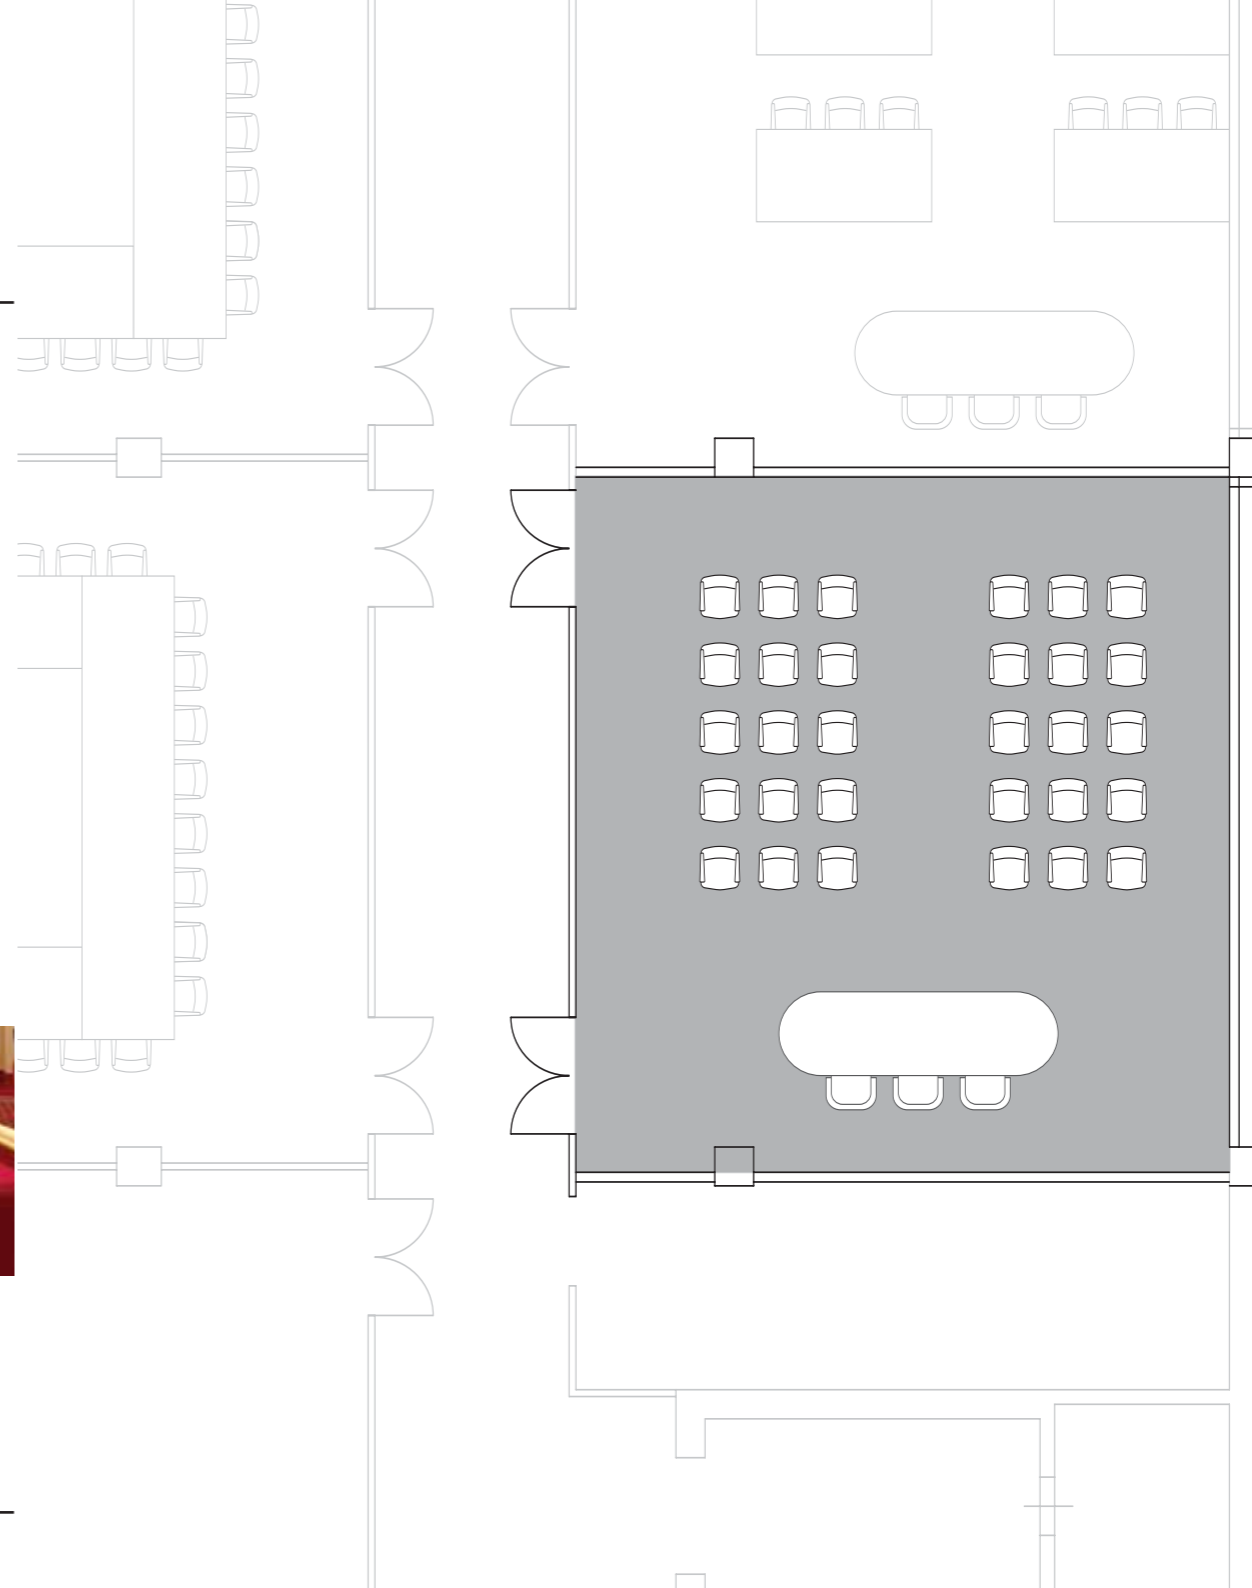

 **COCKTAIL** 50 PAX
COCKTAIL

Meeting Room

BONONIA

	DIMENSIONE SALA MEASURE ROOM	5,25 M X 6,80 M 5,25 M X 6,80 M
	SUPERFICIE SURFACE	38 MQ 38 MQ
	ALTEZZA HEIGHT	2,70 M 2,70 M
	PLATEA THEATRE	35 PAX
	BANCHI SCUOLA CLASS ROOM	20 PAX
	FERRO DI CAVALLO "U" TABLE	15 PAX
	UNICO UNIQUE TABLE	20 PAX
	BANDHETTI BANQUET	30 PAX
	COCKTAIL COCKTAIL	35 PAX