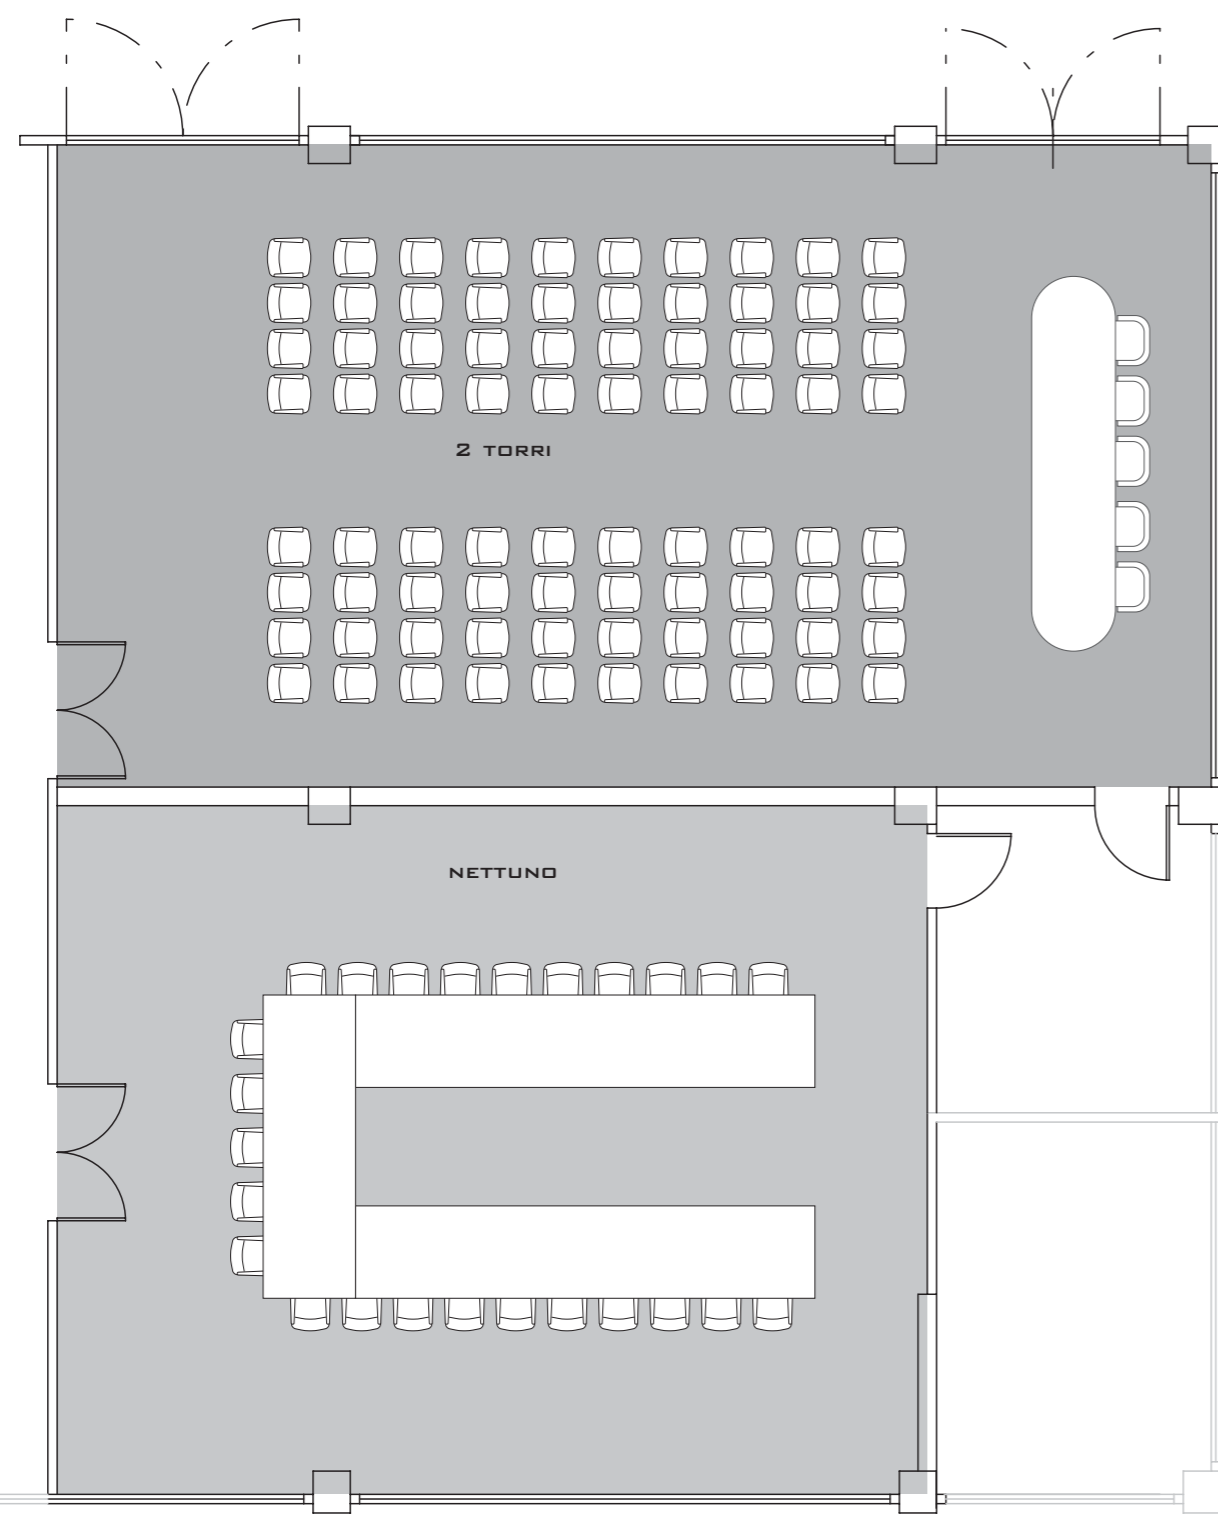

 BANCHI SCUOLA
CLASS ROOM 200 PAX

 FERRO DI CAVALLO
"U" TABLE 90 PAX

 UNICO
UNIQUE TABLE 120 PAX

 BANCHETTI
BANQUET 330 PAX

 COCKTAIL
COCKTAIL 360 PAX

Meeting Room

DUE TORRI

DIMENSIONE SALA MEASURE ROOM	5,50 M X 4,70 M 5,50 M X 4,70 M
SUPERFICIE SURFACE	26 MQ 26 MQ
ALTEZZA HEIGHT	2,70 M 2,70 M
PLATEA THEATRE	80 PAX
BANCHI SCUOLA CLASS ROOM	40 PAX
FERRO DI CAVALLO "U" TABLE	35 PAX
UNICO UNIQUE TABLE	38 PAX
BANCHETTI BANQUET	72 PAX
COCKTAIL COCKTAIL	70 PAX

Meeting Room

V.I.P.

DIMENSIONE SALA MEASURE ROOM	4,75 M X 4,75 M 4,75 M X 4,75 M
SUPERFICIE SURFACE	22 MQ 22 MQ
ALTEZZA HEIGHT	2,70 M 2,70 M
 PLATEA THEATRE	10 PAX
 UNICO UNIQUE TABLE	8 PAX

EXECUTIVE

DIMENSIONE SALA MEASURE ROOM	7 M X 4,60 M 7 M X 4,60 M
SUPERFICIE SURFACE	32,2 MQ 32,2 MQ
ALTEZZA HEIGHT	2,45 M 2,45 M
 PLATEA THEATRE	20 PAX
 BANCHI SCUOLA CLASS ROOM	12 PAX
 FERRO DI CAVALLO "U" TABLE	16 PAX
 UNICO UNIQUE TABLE	16 PAX