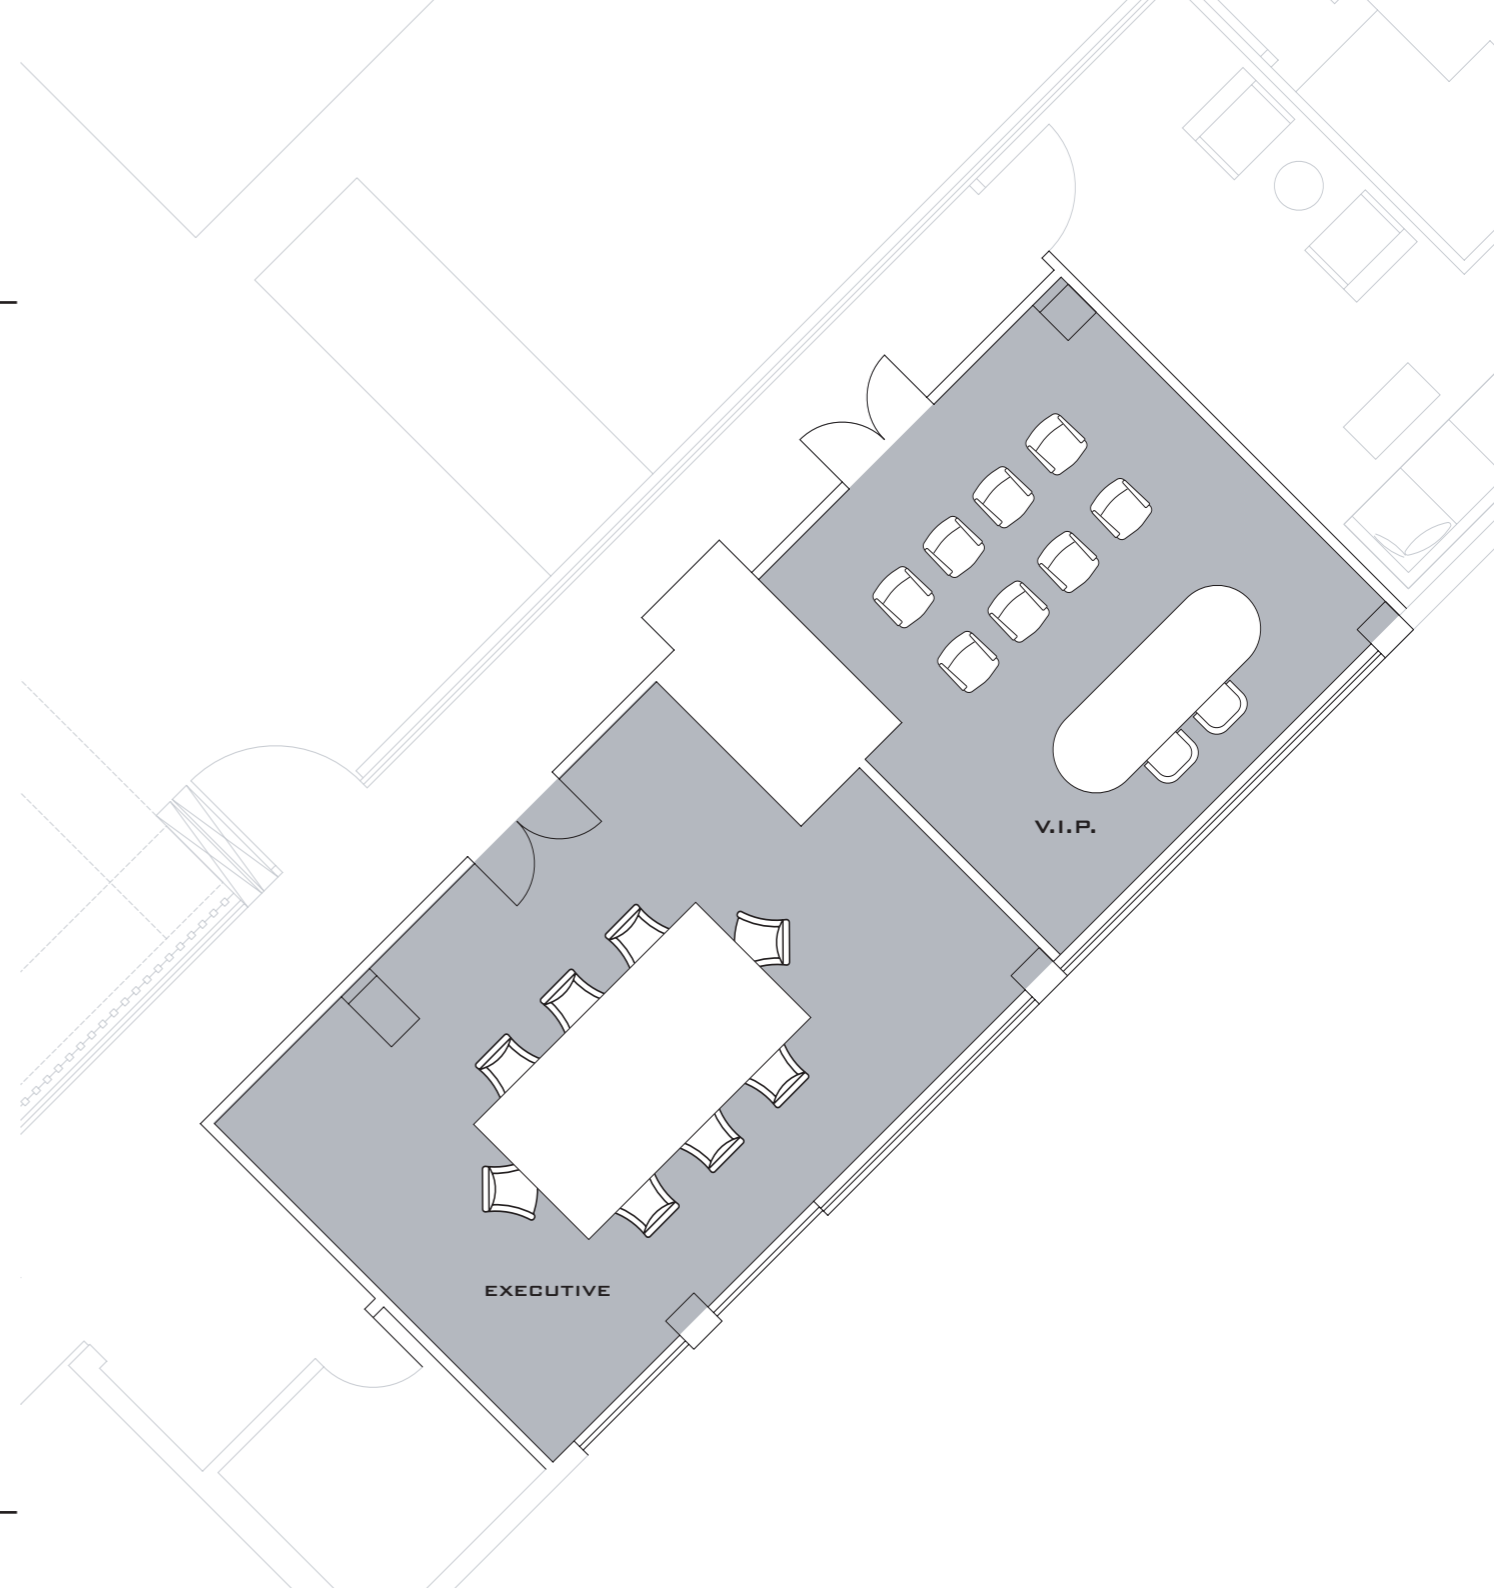

Meeting Room

V.I.P.

DIMENSIONE SALA MEASURE ROOM	4,75 M X 4,75 M 4,75 M X 4,75 M
SUPERFICIE SURFACE	22 MQ 22 MQ
ALTEZZA HEIGHT	2,70 M 2,70 M
 PLATEA THEATRE	10 PAX
 UNICO UNIQUE TABLE	8 PAX

EXECUTIVE

DIMENSIONE SALA MEASURE ROOM	7 M X 4,60 M 7 M X 4,60 M
SUPERFICIE SURFACE	32,2 MQ 32,2 MQ
ALTEZZA HEIGHT	2,45 M 2,45 M
 PLATEA THEATRE	20 PAX
 BANCHI SCUOLA CLASS ROOM	12 PAX
 FERRO DI CAVALLO "U" TABLE	16 PAX
 UNICO UNIQUE TABLE	16 PAX