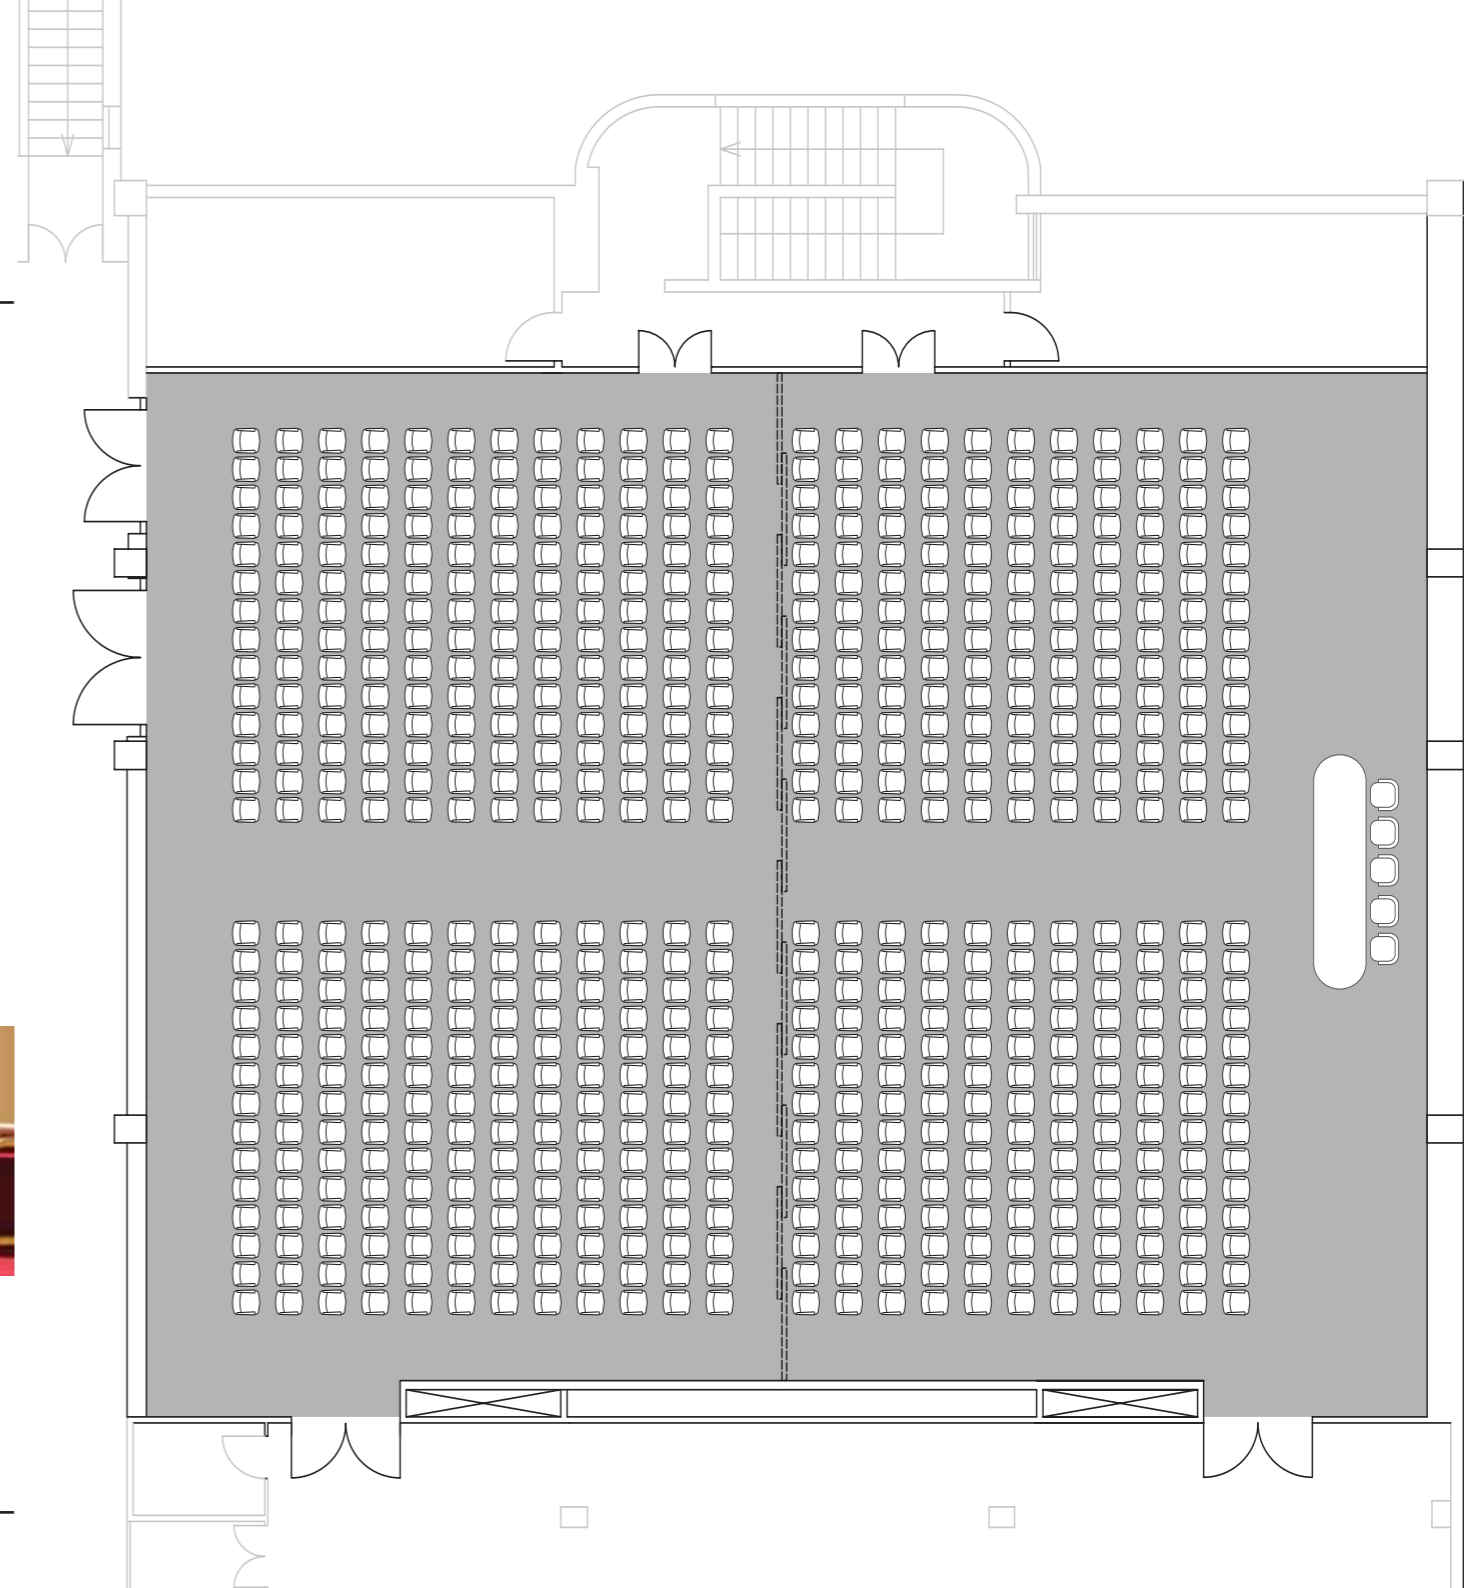

2,70 M

PLATEA
THEATRE 20 PAX

BANCHI SCUOLA
CLASS ROOM 12 PAX

FERRO DI CAVALLO
"U" TABLE 12 PAX

UNICO
UNIQUE TABLE 16 PAX

BANCHETTI
BANQUET 16 PAX

COCKTAIL
COCKTAIL 20 PAX

Meeting Room

FELSINA (DIVISIBILE IN DUE SALE)

DIMENSIONE SALA
MEASURE ROOM 21,10 M X 17,20 M
21,10 M X 17,20 M

SUPERFICIE
SURFACE 363 MQ
363 MQ

ALTEZZA
HEIGHT MAX 5,50 M
MAX 5,50 M

MIN 3,50 M
MIN 3,50 M

 PLATEA
THEATRE 400 PAX

 BANCHI SCUOLA
CLASS ROOM 200 PAX

 FERRO DI CAVALLO
"U" TABLE 90 PAX

 UNICO
UNIQUE TABLE 120 PAX

 BANCHETTI
BANQUET 330 PAX

 COCKTAIL
COCKTAIL 360 PAX

Meeting Room

DUE TORRI

DIMENSIONE SALA MEASURE ROOM	5,50 M X 4,70 M 5,50 M X 4,70 M
SUPERFICIE SURFACE	26 MQ 26 MQ
ALTEZZA HEIGHT	2,70 M 2,70 M
PLATEA THEATRE	80 PAX
BANCHI SCUOLA CLASS ROOM	40 PAX
FERRO DI CAVALLO "U" TABLE	35 PAX
UNICO UNIQUE TABLE	38 PAX
BANCHETTI BANQUET	72 PAX
COCKTAIL COCKTAIL	70 PAX