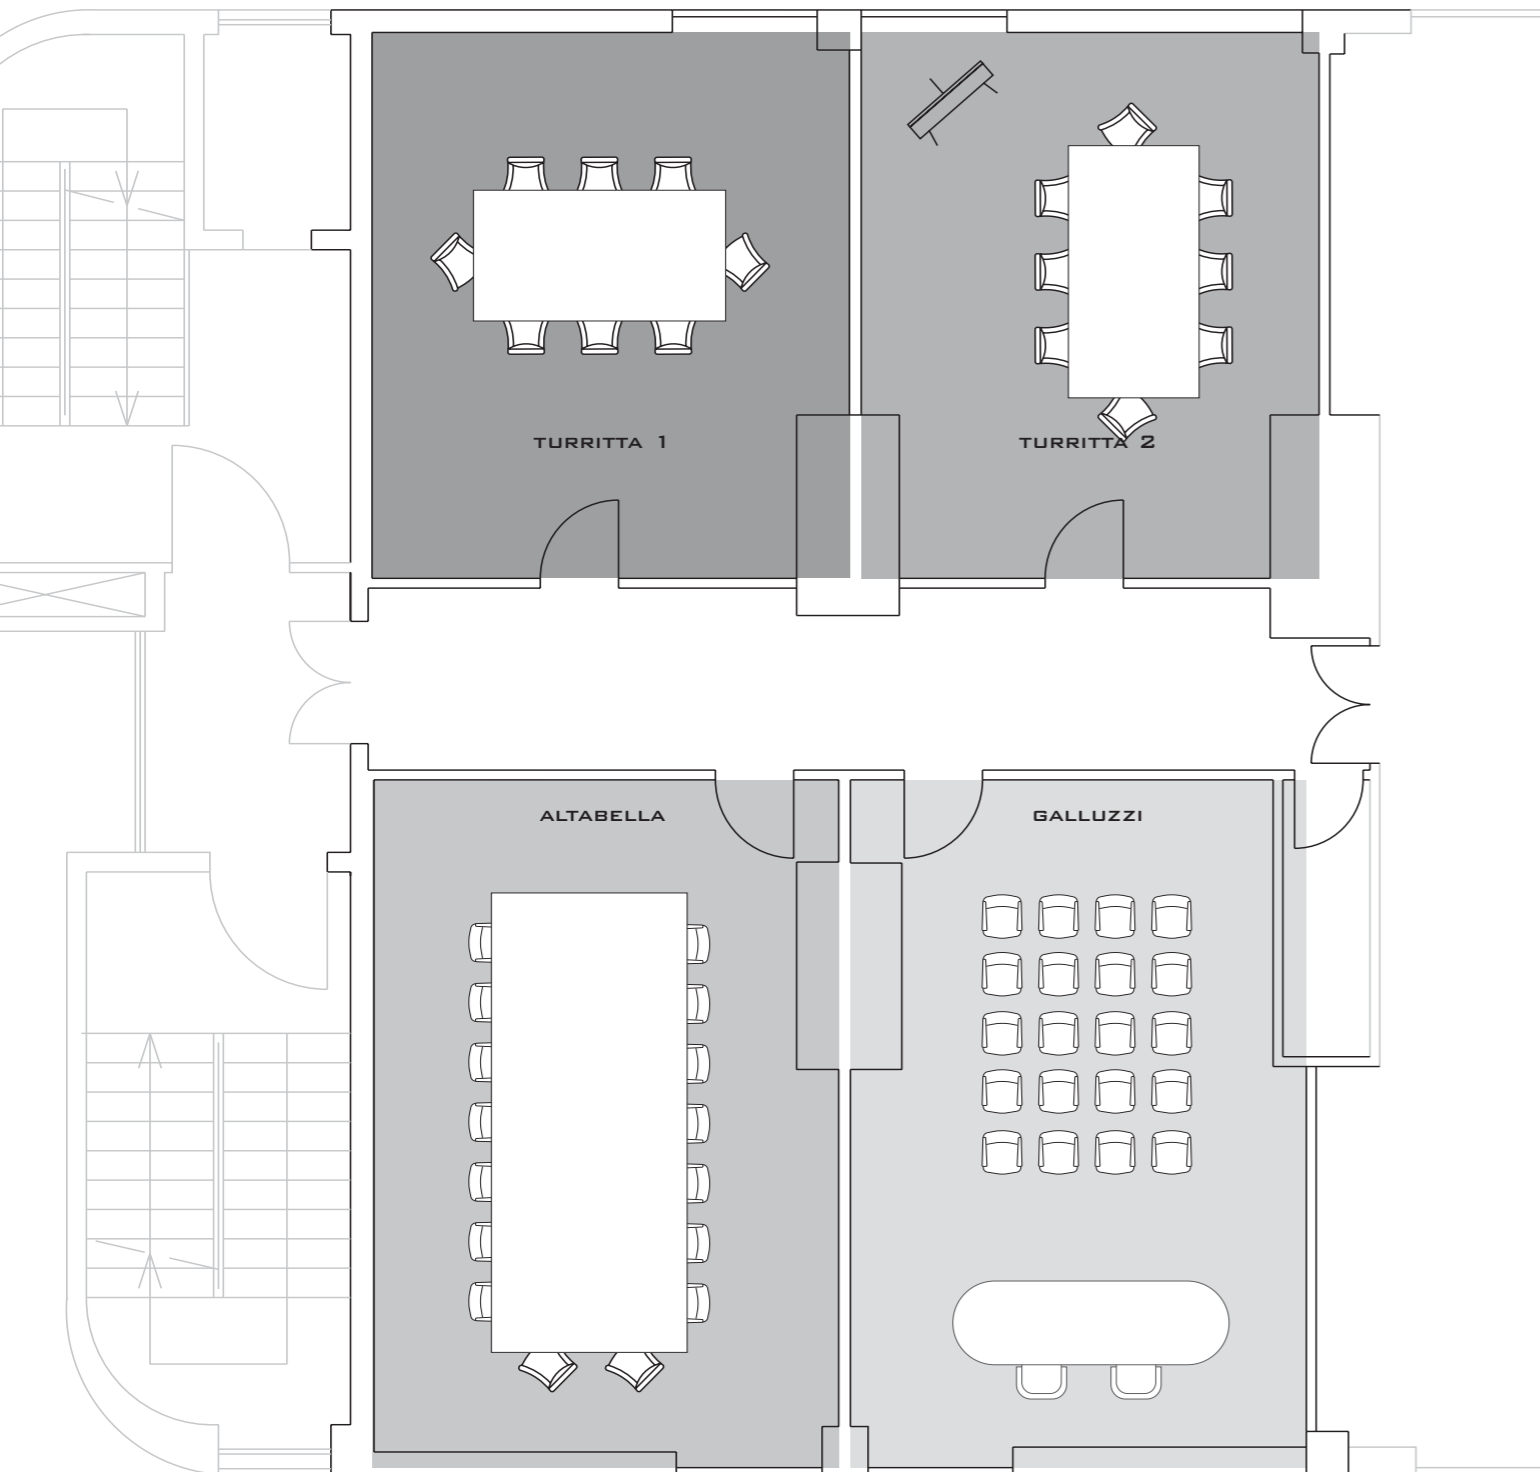

Meeting Room