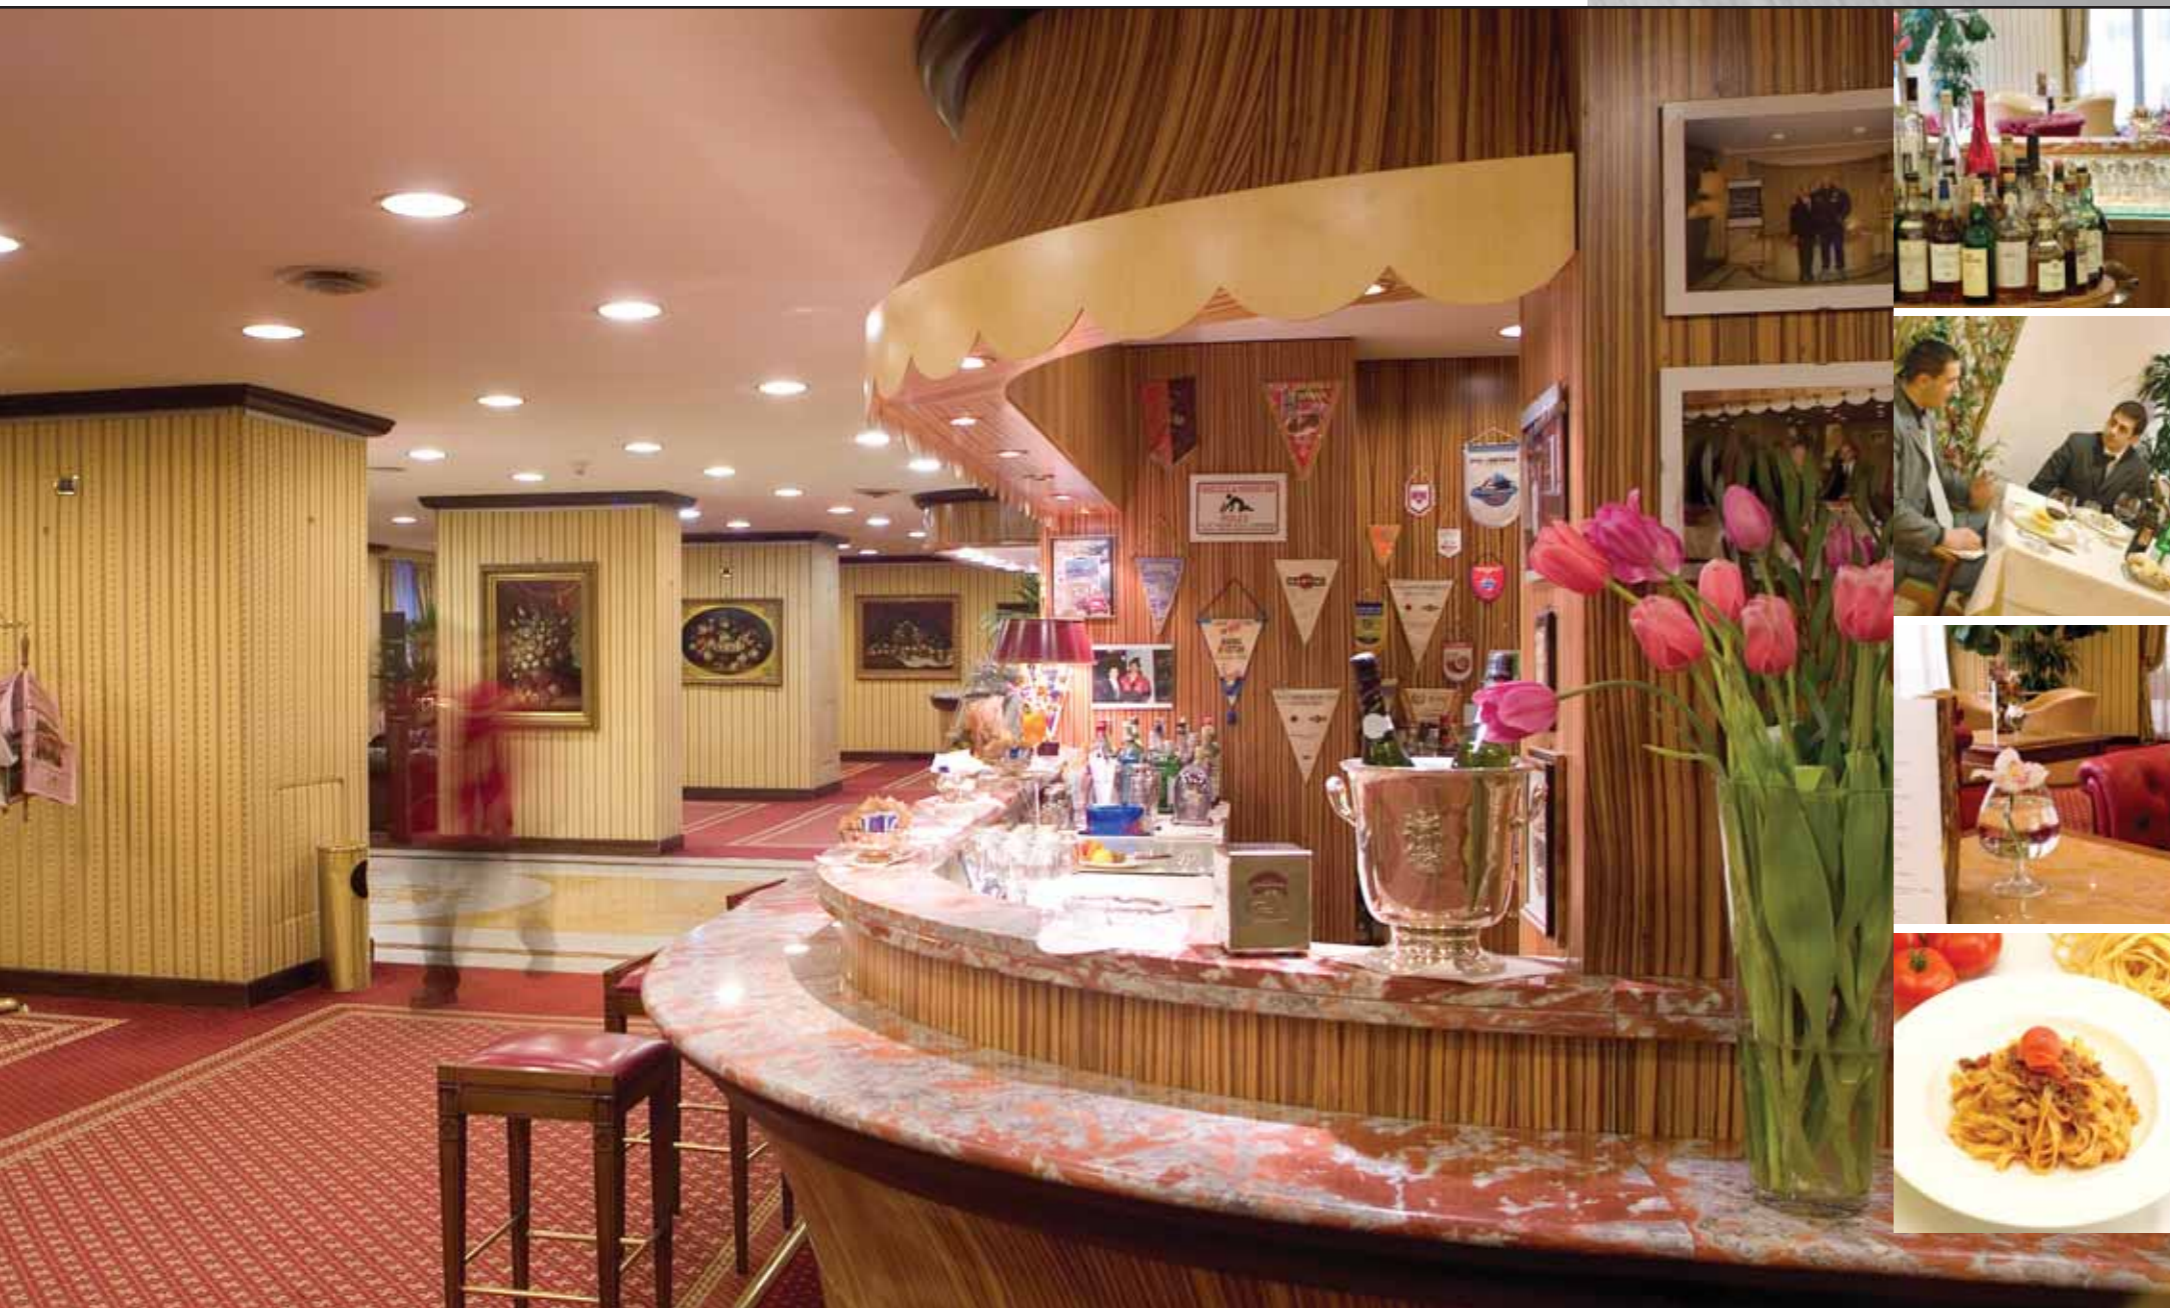

HOTEL TOWER IS AN IDEAL VENUE FOR
MEETINGS IN BOLOGNA.
EACH EVENT IS MANAGED IMPECCABLY
BY A HIGHLY CAPABLE STAFF, IN 17
SPACIOUS CONGRESS ROOMS.

Rooms

UN CONFORTEVOLE SPAZIO PERSONALE

CLASSIC

DE LUXE

JUNIOR SUITE

IL RISTORANTE "LA CAVEJA" DELL'HOTEL TOWER È RINOMATO PER L'ALTA QUALITÀ DELLE PROPOSTE GASTRONOMICHE. APPARTENENTI ALLA RICCA TRADIZIONE CULINARIA BOLOGNESE, RAPPRESENTANO UNA NOTA DI VERO SAPORE CHE ARRICCHISCE L'ESPERIENZA DEL MEETING.