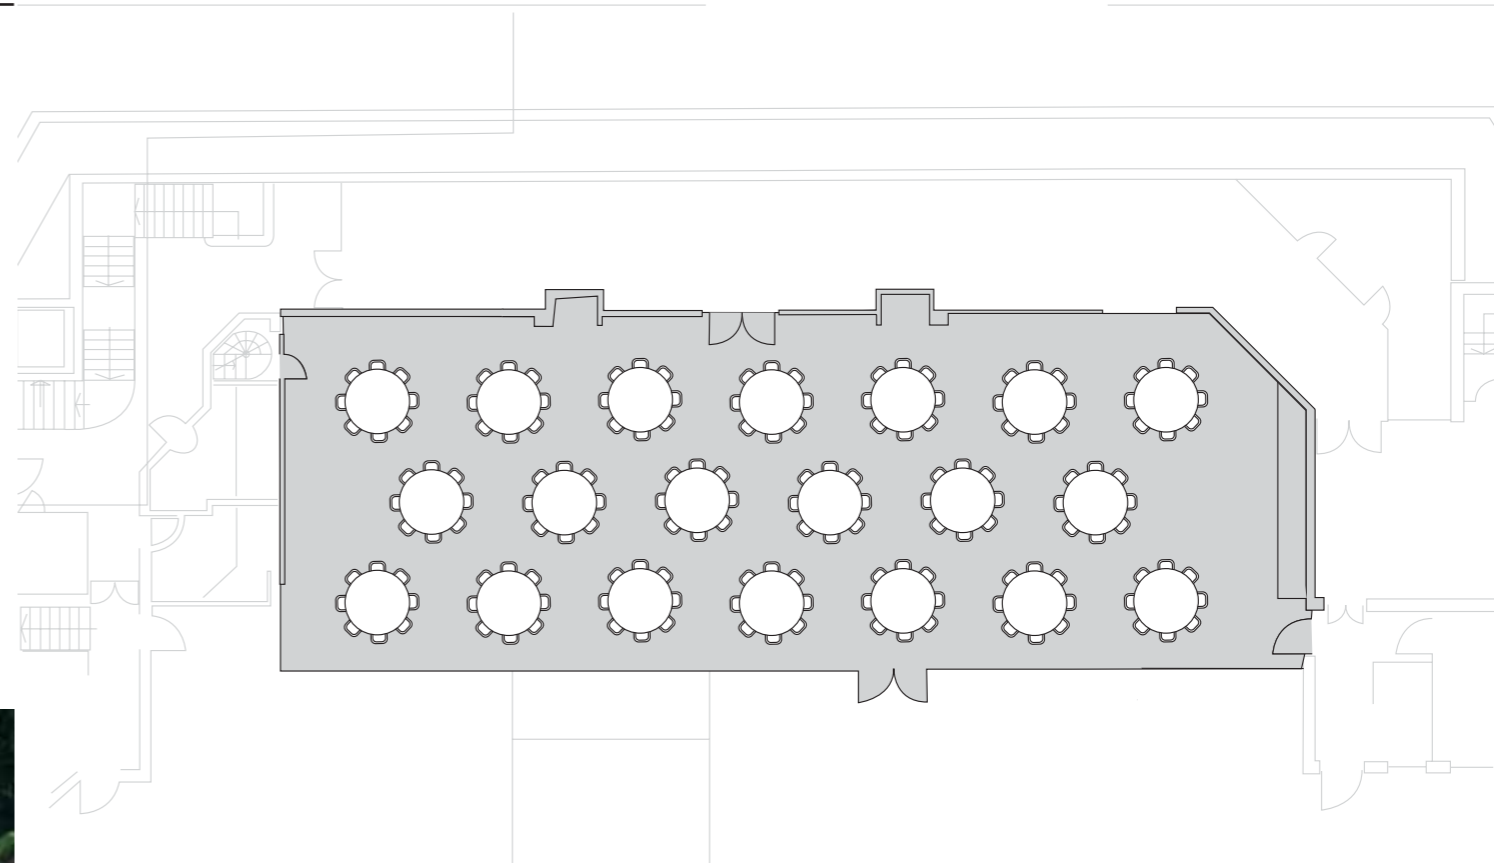

 BANCHETTI
BANQUET

48 PAX

 COCKTAIL
COCKTAIL

50 PAX

Meeting Room

LA SERRA NEL PARCO

DIMENSIONE SALA MEASURE ROOM	8,00 M X 30,00 M 8,00 M X 30,00 M
SUPERFICIE SURFACE	240 MQ 240 MQ
ALTEZZA HEIGHT	4,20 M 4,20 M
 PLATEA THEATRE	240 PAX
 BANCHI SCUOLA CLASS ROOM	200 PAX
 FERRO DI CAVALLO "U" TABLE	72 PAX
 UNICO UNIQUE TABLE	70 PAX
 BANCHETTI BANQUET	160 PAX
 COCKTAIL COCKTAIL	220 PAX