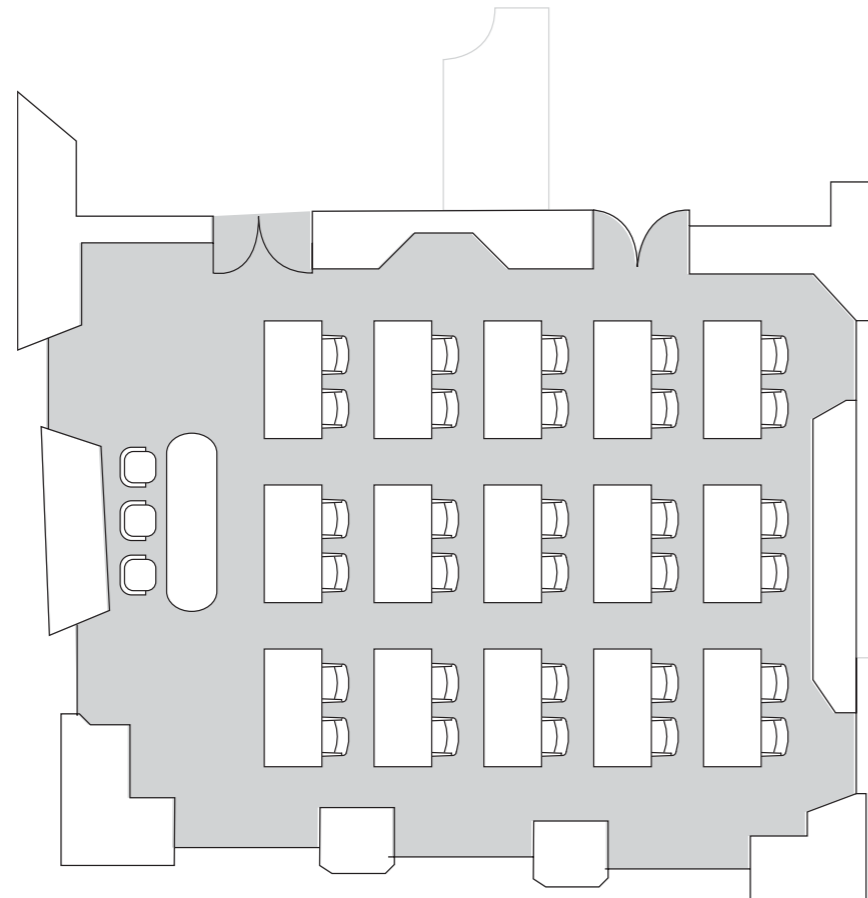

 UNICO
UNIQUE TABLE 76 PAX

 BANCHETTI
BANQUET 136 PAX

 COCKTAIL
COCKTAIL 220 PAX

Meeting Room

REGIONE LOMBARDIA

DIMENSIONE SALA MEASURE ROOM	10,70 M X 29,90 M 10,70 M X 29,90M
SUPERFICIE SURFACE	325 MQ 325 MQ
ALTEZZA HEIGHT	4,10 M 4,10 M
 PLATEA THEATRE	275 PAX
 BANCHI SCUOLA CLASS ROOM	200 PAX
 FERRO DI CAVALLO "U" TABLE	80 PAX
 UNICO UNIQUE TABLE	80 PAX
 BANCHETTI BANQUET	240 PAX
 COCKTAIL COCKTAIL	320 PAX

 UNICO
UNIQUE TABLE

14 PAX

Meeting Room

COMUNE INDUNO OLONA

DIMENSIONE SALA MEASURE ROOM	6,45 M X 8,95 M 6,45 M X 8,95 M
SUPERFICIE SURFACE	55 MQ 55 MQ
ALTEZZA HEIGHT	4,10 M 4,10 M
 PLATEA THEATRE	49 PAX
 BANCHI SCUOLA CLASS ROOM	24 PAX
 FERRO DI CAVALLO "U" TABLE	22 PAX
 UNICO UNIQUE TABLE	20 PAX
 BANCHETTI BANQUET	40 PAX
 COCKTAIL COCKTAIL	40 PAX

Meeting Room

SENATORE GIOVANBATTISTA PIRELLI

DIMENSIONE SALA
MEASURE ROOM

7,40 M X 9,60 M
7,40 M X 9,60 M

SUPERFICIE
SURFACE

71 MQ
71 MQ

ALTEZZA
HEIGHT

4,20 M
4,20 M

 BANCHETTI
BANQUET

48 PAX

 COCKTAIL
COCKTAIL

50 PAX

Meeting Room

LA SERRA NEL PARCO

DIMENSIONE SALA MEASURE ROOM	8,00 M X 30,00 M 8,00 M X 30,00 M
SUPERFICIE SURFACE	240 MQ 240 MQ
ALTEZZA HEIGHT	4,20 M 4,20 M
 PLATEA THEATRE	240 PAX
 BANCHI SCUOLA CLASS ROOM	200 PAX
 FERRO DI CAVALLO "U" TABLE	72 PAX
 UNICO UNIQUE TABLE	70 PAX
 BANCHETTI BANQUET	160 PAX
 COCKTAIL COCKTAIL	220 PAX