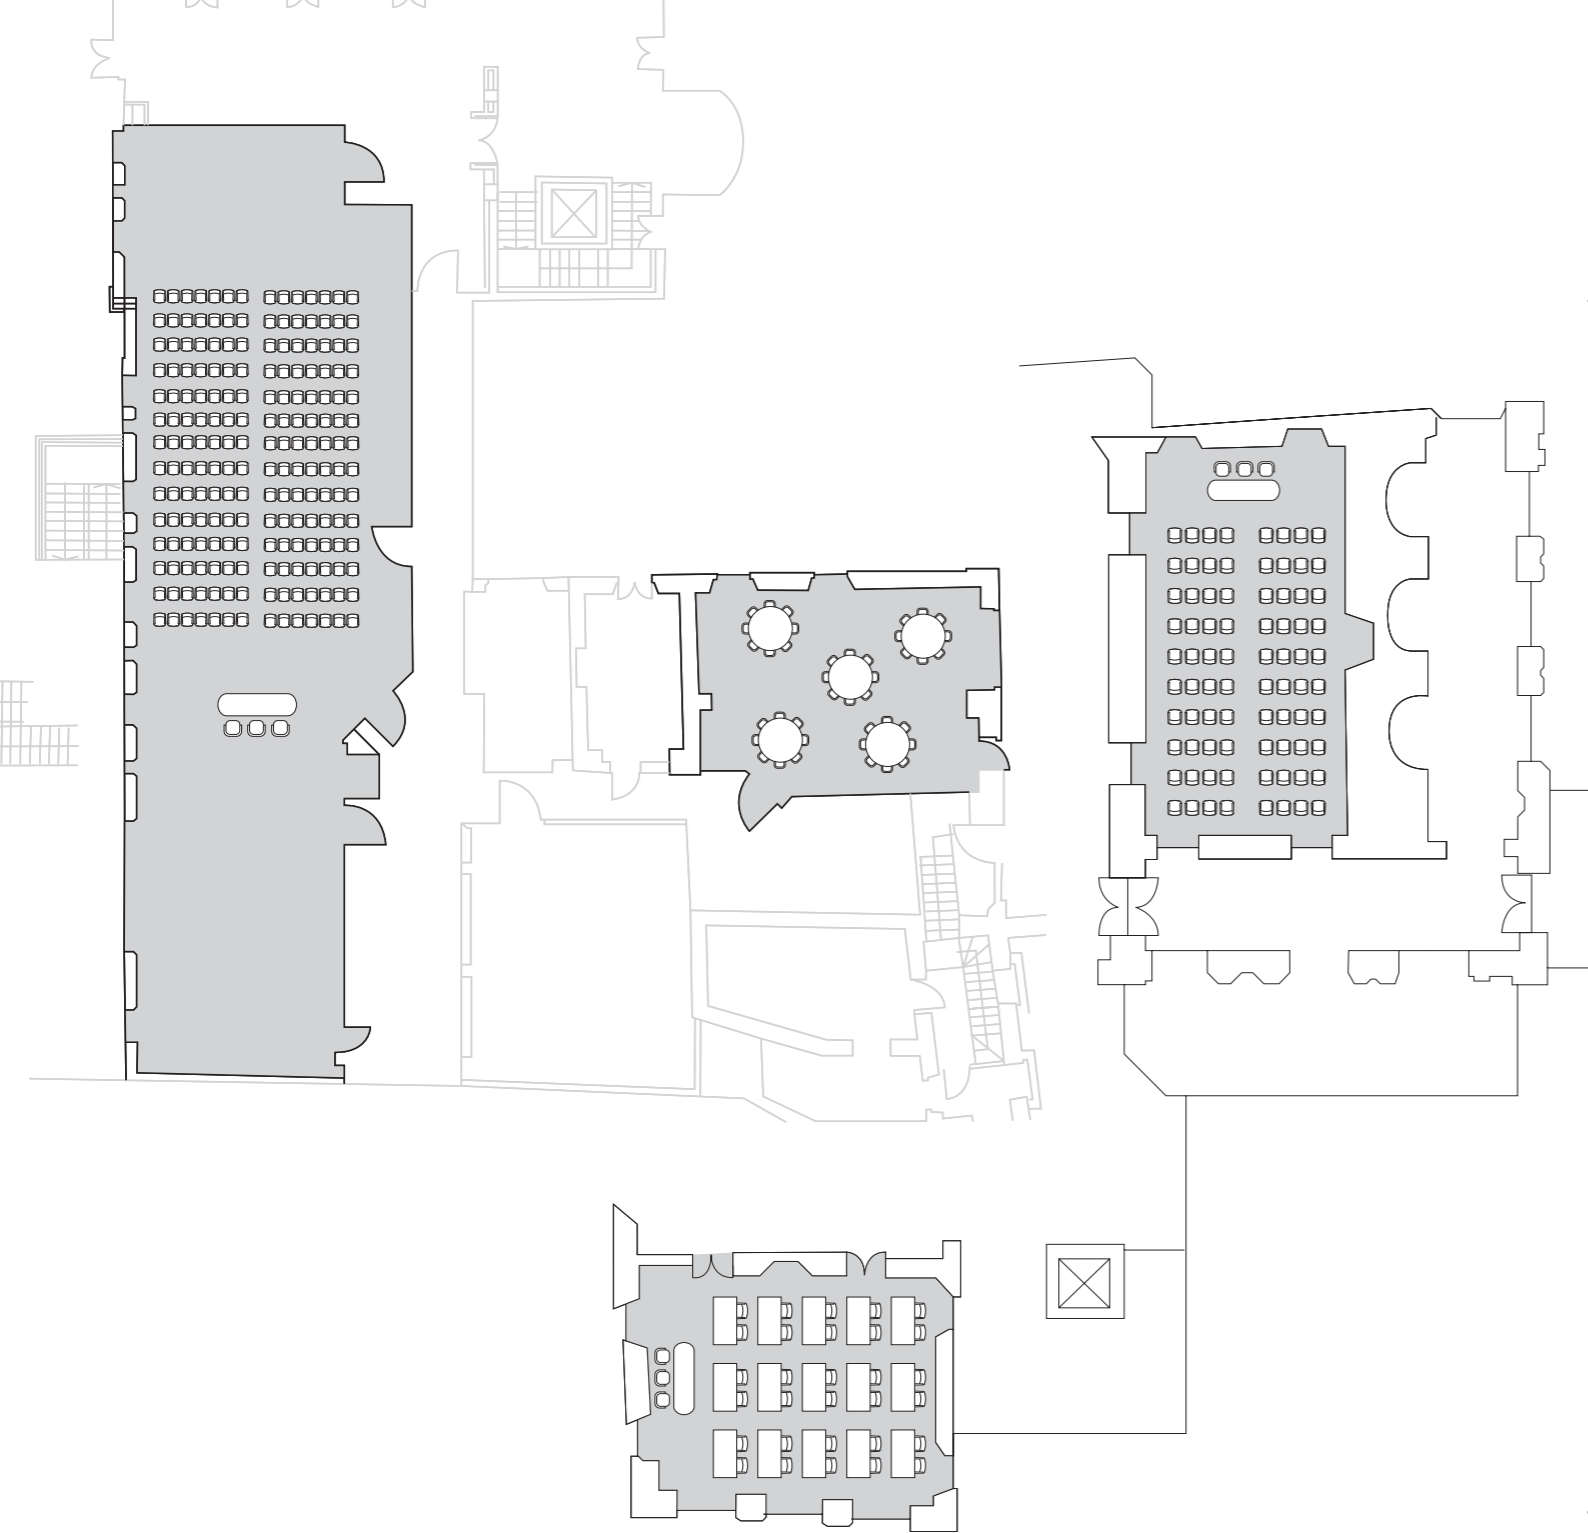

Meeting Center

SOLUZIONI PER OGNI EVENTO