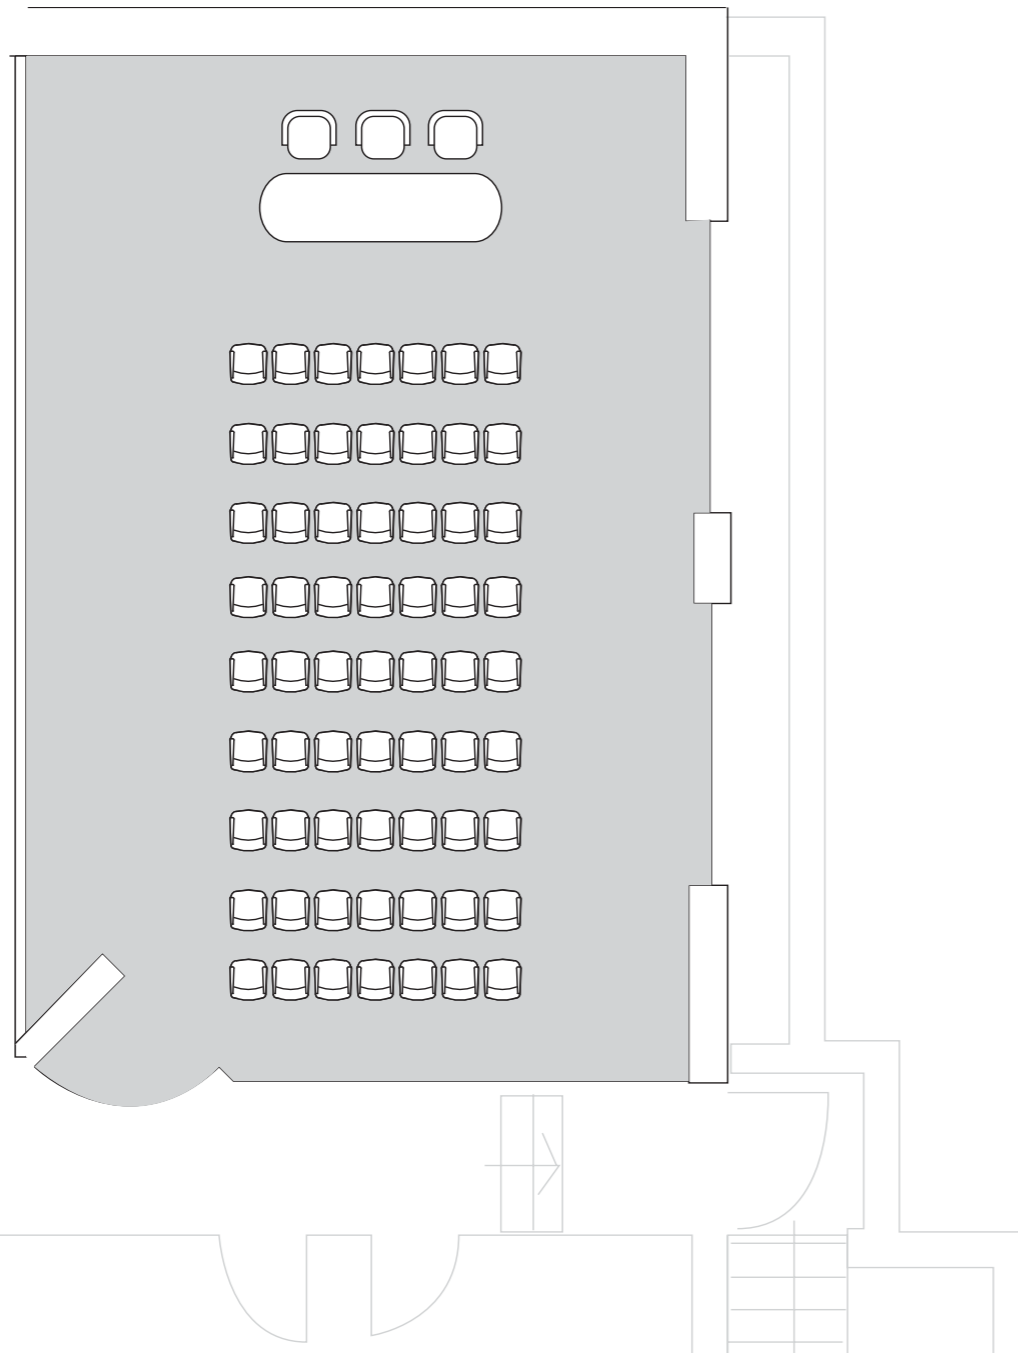

Meeting Room