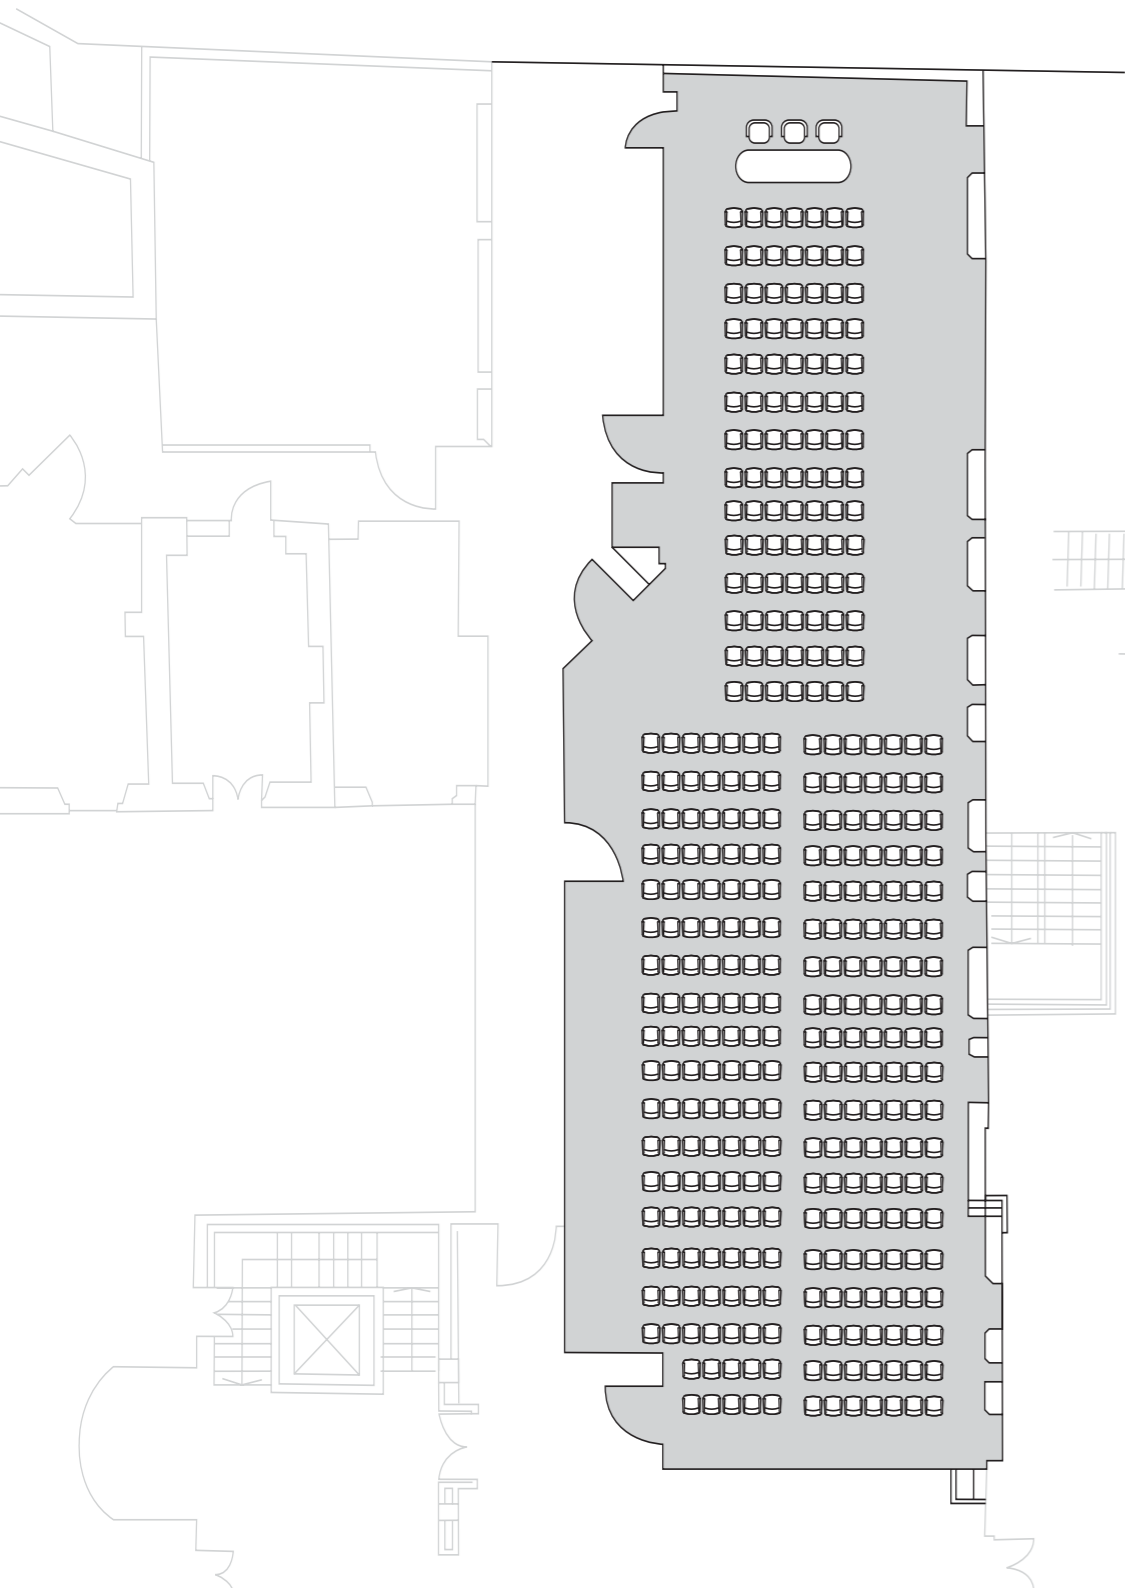

Meeting Room

CONTE GIAN PIETRO PORRO

 DIMENSIONE SALA MEASURE ROOM	6,65 M X 12,90 M 6,65 M X 12,90 M
 SUPERFICIE SURFACE	84 MQ 84 MQ
 ALTEZZA HEIGHT	11,05 M 11,05 M
 PLATEA THEATRE	80 PAX
 BANCHI SCUOLA CLASS ROOM	48 PAX
 FERRO DI CAVALLO "U" TABLE	32 PAX
 UNICO UNIQUE TABLE	32 PAX
 BANCHETTI BANQUET	64 PAX
 COCKTAIL COCKTAIL	80 PAX

Meeting Room

FONDAZIONE CARIPLO

DIMENSIONE SALA
MEASURE ROOM 8,60 M X 29,90 M

SUPERFICIE
SURFACE 230 MQ

ALTEZZA
HEIGHT 3,10 M

 PLATEA
THEATRE 196 PAX

 BANCHI SCUOLA
CLASS ROOM 132 PAX

 FERRO DI CAVALLO
"U" TABLE 80 PAX