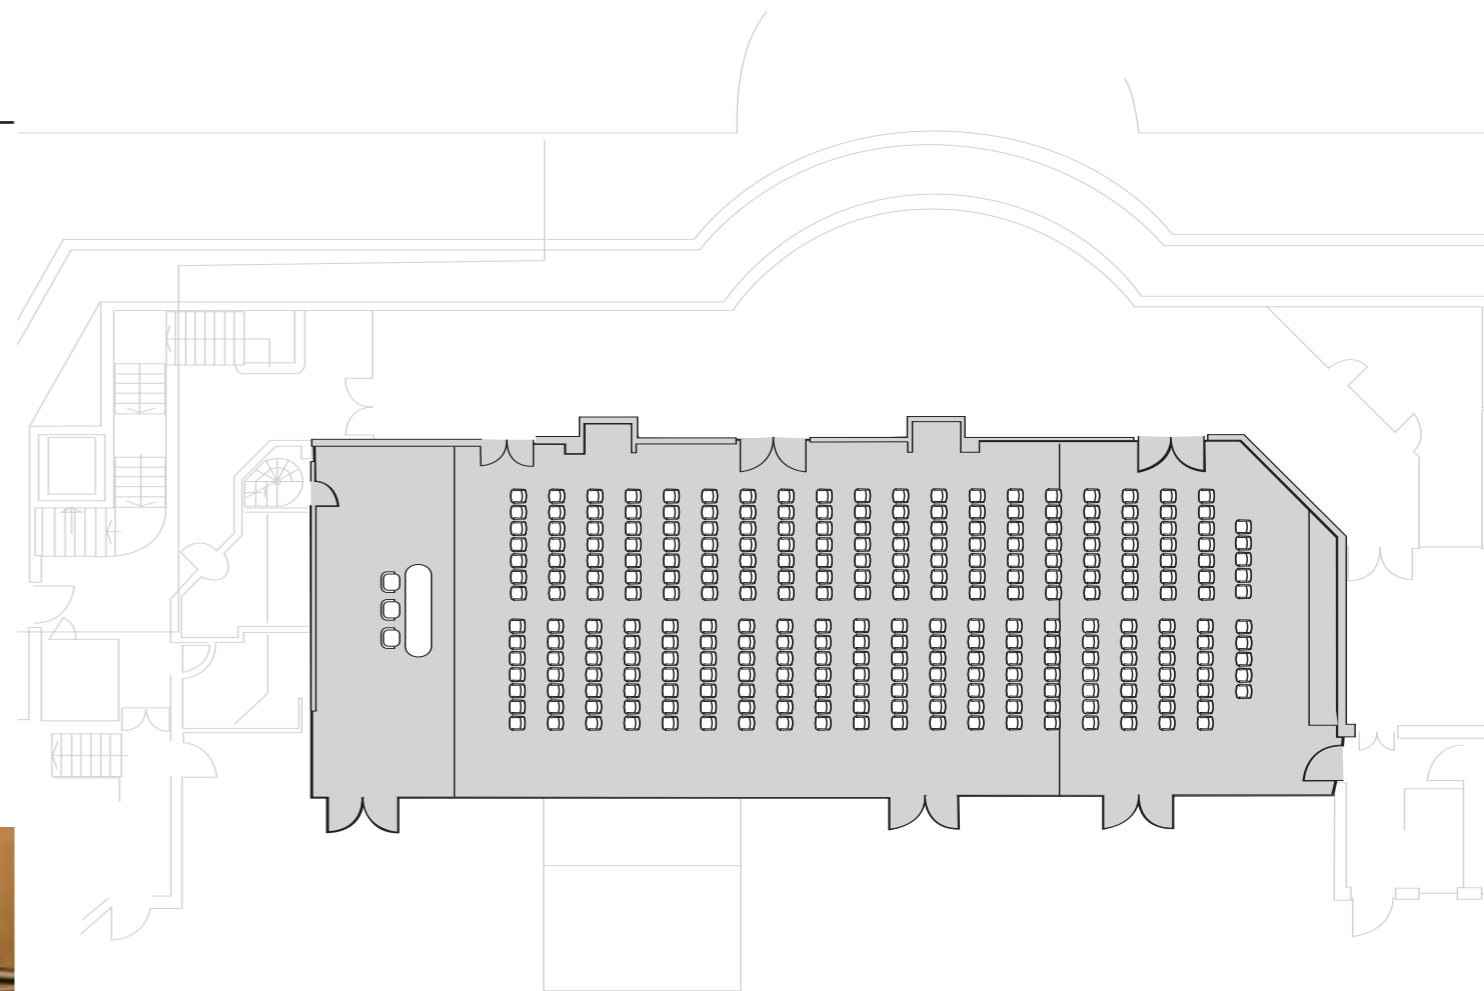

 UNICO
UNIQUE TABLE 76 PAX

 BANCHETTI
BANQUET 136 PAX

 COCKTAIL
COCKTAIL 220 PAX

Meeting Room

REGIONE LOMBARDIA

DIMENSIONE SALA MEASURE ROOM	10,70 M X 29,90 M 10,70 M X 29,90M
SUPERFICIE SURFACE	325 MQ 325 MQ
ALTEZZA HEIGHT	4,10 M 4,10 M
 PLATEA THEATRE	275 PAX
 BANCHI SCUOLA CLASS ROOM	200 PAX
 FERRO DI CAVALLO "U" TABLE	80 PAX
 UNICO UNIQUE TABLE	80 PAX
 BANCHETTI BANQUET	240 PAX
 COCKTAIL COCKTAIL	320 PAX