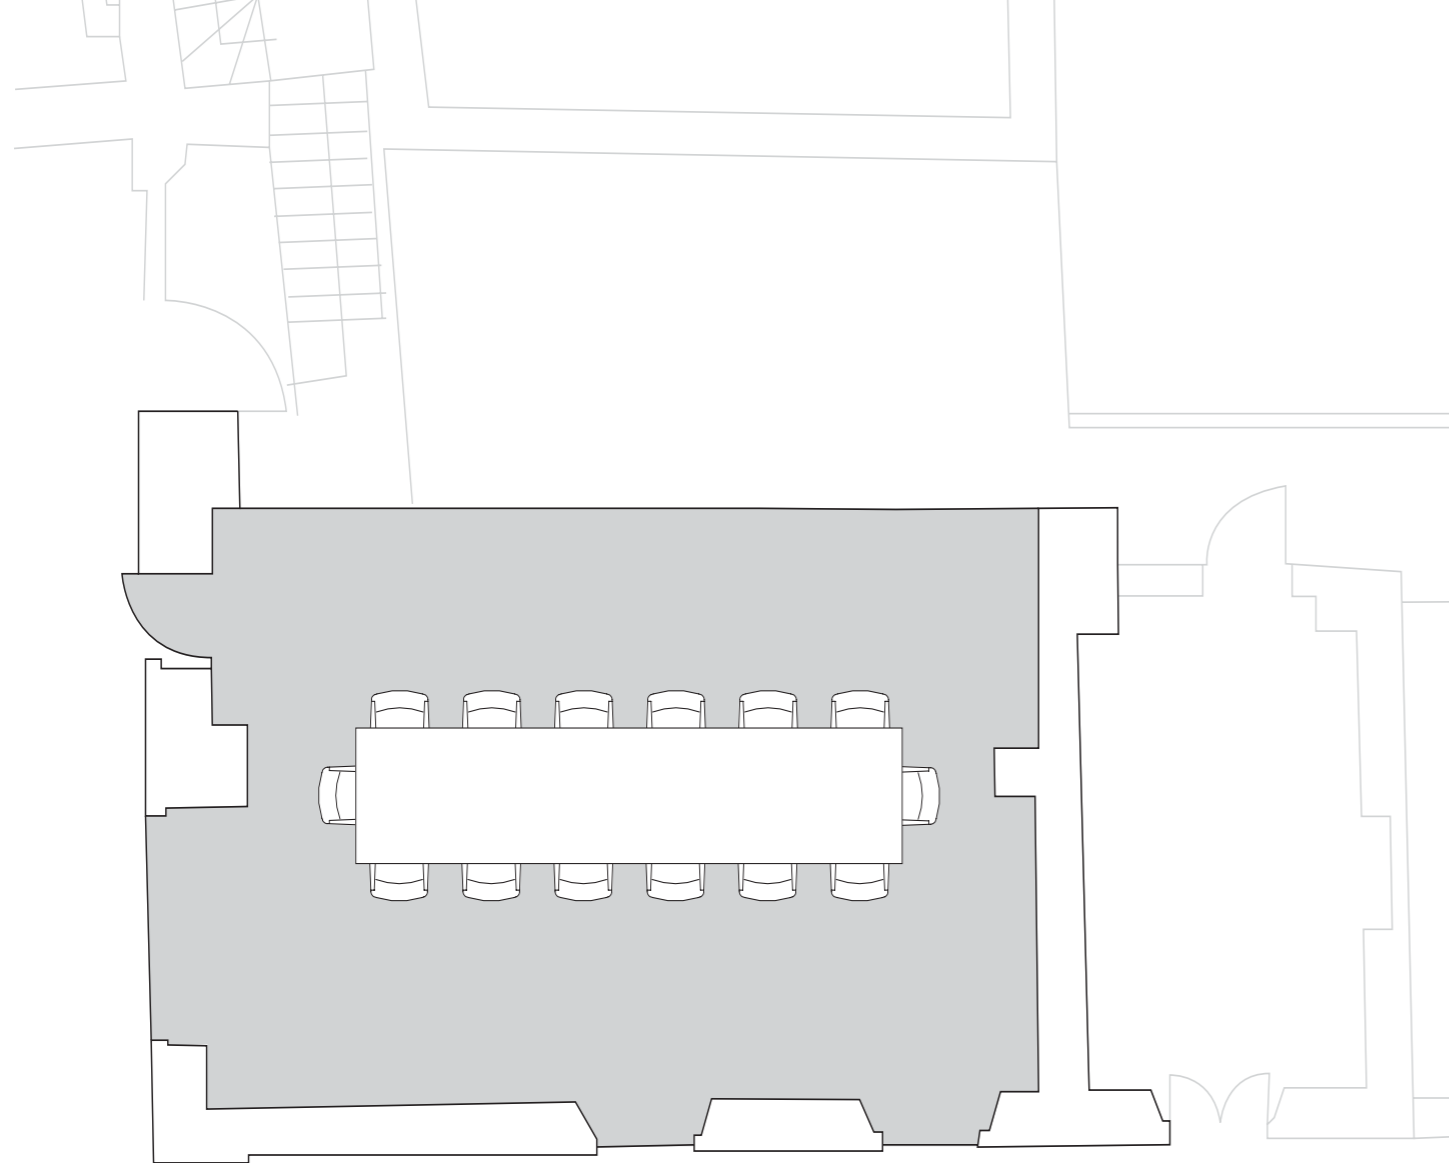

Meeting Room

SALETTA CARLO DOSSI

DIMENSIONE SALA
MEASURE ROOM

5,50 M X 6 M
5,50 M X 6 M

SUPERFICIE
SURFACE

33 MQ
33 MQ

ALTEZZA
HEIGHT

4,30 M
4,30 M

UNICO
UNIQUE TABLE

14 PAX