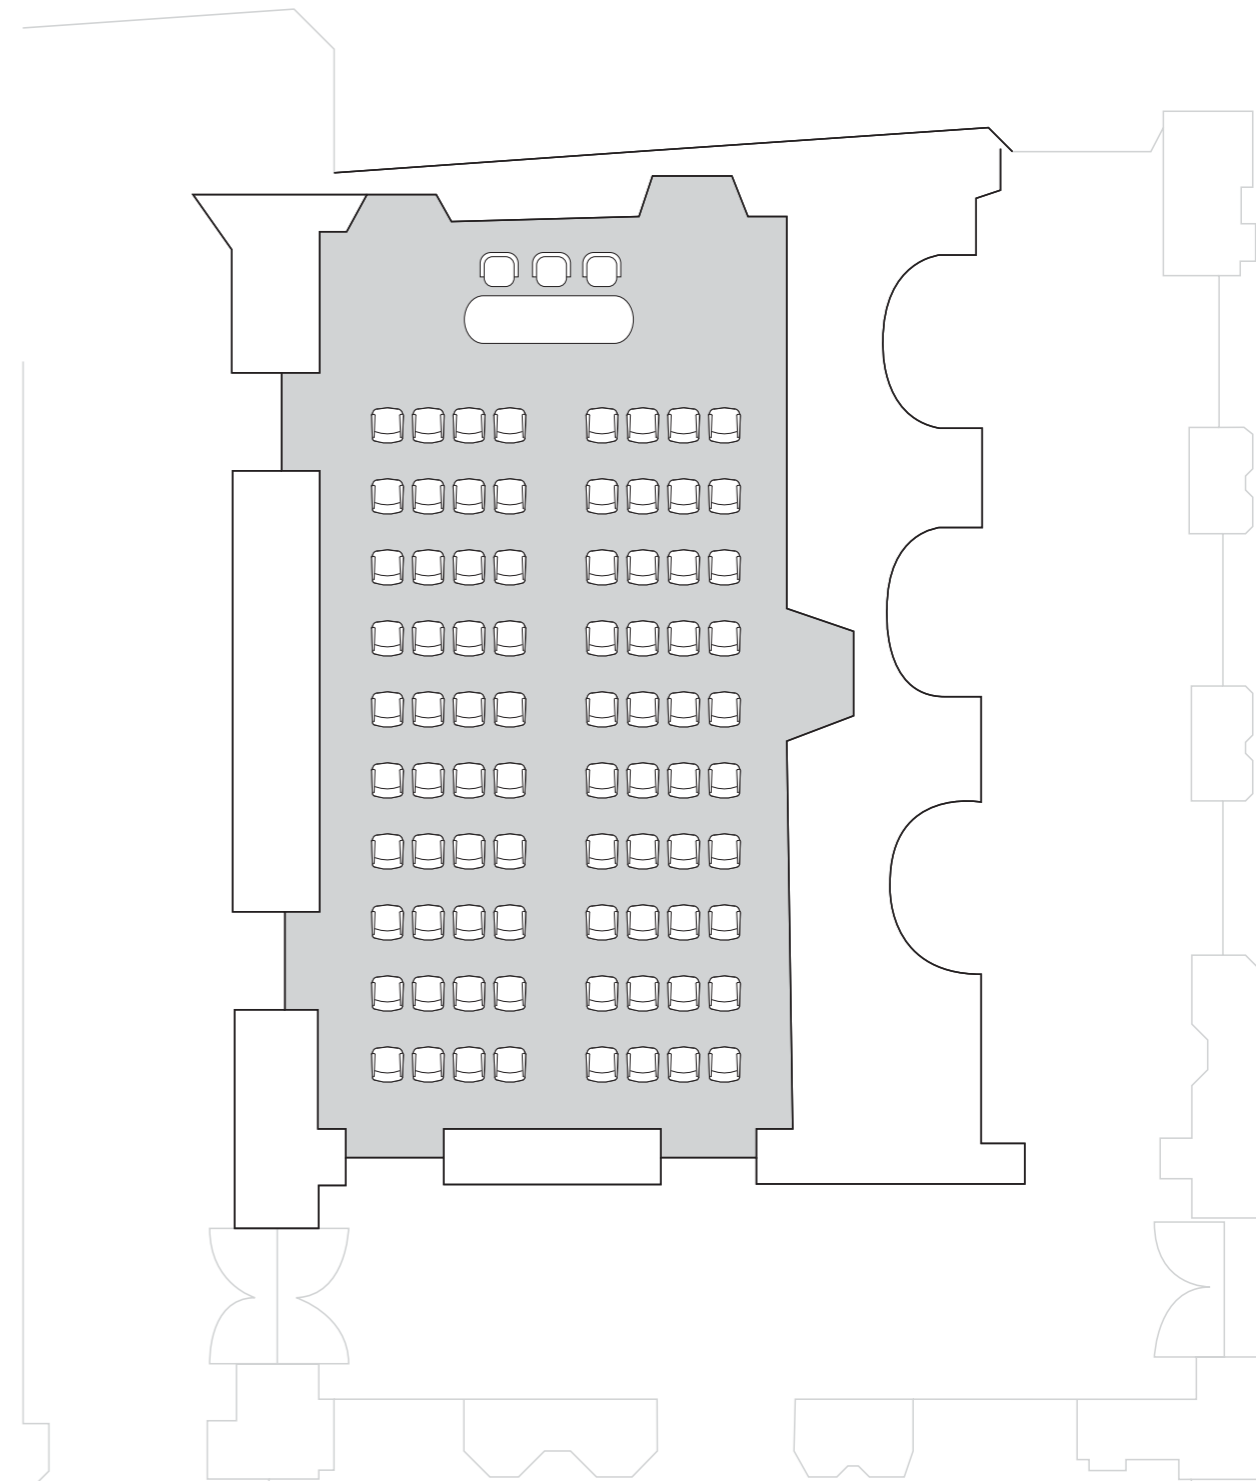

Meeting Room

CONTE GIAN PIETRO PORRO

 DIMENSIONE SALA MEASURE ROOM	6,65 M X 12,90 M 6,65 M X 12,90 M
 SUPERFICIE SURFACE	84 MQ 84 MQ
 ALTEZZA HEIGHT	11,05 M 11,05 M
 PLATEA THEATRE	80 PAX
 BANCHI SCUOLA CLASS ROOM	48 PAX
 FERRO DI CAVALLO "U" TABLE	32 PAX
 UNICO UNIQUE TABLE	32 PAX
 BANCHETTI BANQUET	64 PAX
 COCKTAIL COCKTAIL	80 PAX

Meeting Room

FONDAZIONE CARIPLO

DIMENSIONE SALA
MEASURE ROOM 8,60 M X 29,90 M

SUPERFICIE
SURFACE 230 MQ

ALTEZZA
HEIGHT 3,10 M

 PLATEA
THEATRE 196 PAX

 BANCHI SCUOLA
CLASS ROOM 132 PAX

 FERRO DI CAVALLO
"U" TABLE 80 PAX